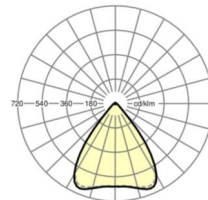

KARAKTERISTIEKEN

Bestelnummer	19435004074
EAN-nummer	4020863404490
CBS-code	94051190
Kenmerken	IP 20, Beschermingsklasse I, BAP 65° < 3000, ENEC10 VDE, F, HACCP DIN10500/voedsel/IFS-toepassingsgerelateerde geschiktheid/BRC, Indoor, CE
Schokbestendigheidsgraad IK	IK03 (-20°C bis 40°C)
Omgevingstemperatuur	ta -20°C naar 40°C
Garantieperiode	5 jaren
Overheidssubsidieprogramma's	BEG - federale subsidie voor efficiënte gebouwen (alleen geldig voor Duitsland)

ELEKTROTECHNIEK

Voorschakelapparaat	Elektronische driver (1 stuks)
Systeemprestaties	33W
Netspanning	230V/50Hz
Aardleischakelaar(s) (inschakelstroom)	16 stuks/B10, 26 stuks/B16, 27 stuks/C10, 44 stuks/C16
Energie-efficiëntieklasse/Lichtbron	D

LICHTTECHNIEK

Uitvoering	LED, Kleurweergave/Lichtkleur CRI ≥ 80 / 4000K
Kleurtolerantie (MacAdam)	3SDCM
Fotobiologische veiligheid (Armatuur)	RG1
Nominale lichtstroom	5510lm
LED Levensduur	50000h L80/B10 (Tq 40°C)
Lichtopbrengst	165lm/W
Stralingshoek	80° (C0) / 80° (C90)
UGR dw./l.	17.5 / 17.7

MECHANIEK

Kleur behuizing	zwart RAL 9005
Maten (LxBxH/DxH)	1531mm x 55mm x 37mm
Gewicht (netto)	2kg
Montagewijze	Montage draagrailstelsysteem, Lichtstructuur

Maten

L	1531 mm	Lengte
B	55 mm	Breedte
H	37 mm	Hoogte

DEEP-LINK

<https://www.regiolux.de/nl/article/19435004074>