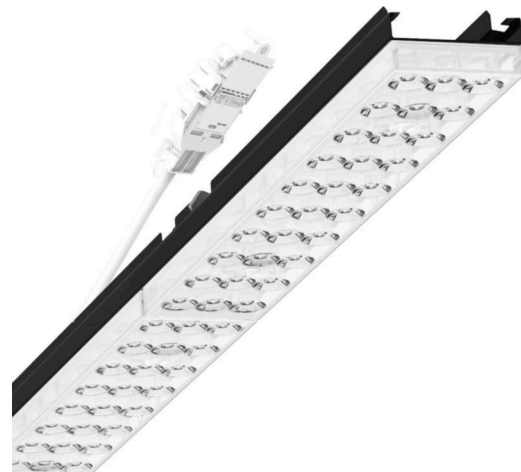

KARAKTERISTIEKEN

Bestelnummer	19435004074
EAN-nummer	4020863404490
CBS-code	94051190
Kenmerken	IP 20, Beschermingsklasse I, BAP 65° < 3000, ENEC10 VDE, F, HACCP DIN10500/voedsel/IFS-toepassingsgerelateerde geschiktheid/BRC, Indoor, CE
Schokbestendigheidsgraad IK	IK03 (-20°C bis 40°C)
Omgevingstemperatuur	ta -20°C naar 40°C
Garantieperiode	5 jaren
Overheidssubsidieprogramma's	BEG - federale subsidie voor efficiënte gebouwen (alleen geldig voor Duitsland)

ELEKTROTECHNIEK

Voorschakelapparaat	Elektronische driver (1 stuks)
Systeemprestaties	33W
Netspanning	230V/50Hz
Aardleischakelaar(s) (inschakelstroom)	16 stuks/B10, 26 stuks/B16, 27 stuks/C10, 44 stuks/C16
Energie-efficiëntieklasse/Lichtbron	D

LICHTTECHNIEK

Uitvoering	LED, Kleurweergave/Lichtkleur CRI ≥ 80 / 4000K
Kleurtolerantie (MacAdam)	3SDCM
Fotobiologische veiligheid (Armatuur)	RG1
Nominale lichtstroom	5510lm
LED Levensduur	50000h L80/B10 (Tq 40°C)
Lichtopbrengst	165lm/W
Stralingshoek	80° (C0) / 80° (C90)
UGR dw./l.	17.5 / 17.7

MECHANIEK

Kleur behuizing	zwart RAL 9005
Maten (LxBxH/DxH)	1531mm x 55mm x 37mm
Gewicht (netto)	2kg
Montagewijze	Montage draagrailstelsysteem, Lichtstructuur

Maten

L	1531 mm	Lengte
B	55 mm	Breedte
H	37 mm	Hoogte

DEEP-LINK

<https://www.regiolux.de/nl/article/19435004074>

Referentie	LED 5500lm 840
ηLB	100 %
Φ ↓/↑	98 % / 2 %
UGR dw./l.	17.5 / 17.7
BAP	65° < 3000cd/m²