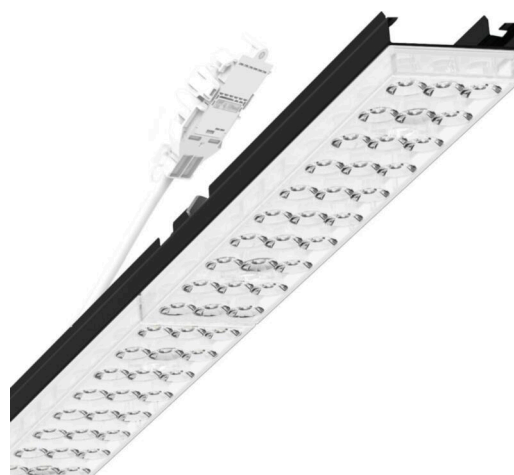

KARAKTERISTIEKEN

Bestelnummer	19435004214
EAN-nummer	4020863404193
CBS-code	94051190
Kenmerken	IP 20, Beschermingsklasse I, BAP 65° < 3000, ENEC10 VDE, F, HACCP DIN10500/voedsel/IFS-toepassingsgerelateerde geschiktheid/BRC, Indoor, CE
Schokbestendigheidsgraad IK	IK03 (-20°C bis 40°C)
Omgevingstemperatuur	ta -20°C naar 40°C
Garantieperiode	5 jaren
Overheidssubsidieprogramma's	BEG - federale subsidie voor efficiënte gebouwen (alleen geldig voor Duitsland)

ELEKTROTECHNIEK

Voorschakelapparaat	Elektronische driver (1 stuks)
Systeemprestaties	33W
Netspanning	230V/50Hz
Aardleischakelaar(s) (inschakelstroom)	16 stuks/B10, 26 stuks/B16, 27 stuks/C10, 44 stuks/C16
Energie-efficiëntieklasse/Lichtbron	D

LICHTTECHNIEK

Uitvoering	LED, Kleurweergave/Lichtkleur CRI ≥ 80 / 6500K
Kleurtolerantie (MacAdam)	3SDCM
Fotobiologische veiligheid (Armatuur)	RG1
Nominale lichtstroom	5306lm
LED Levensduur	50000h L80/B10 (Tq 40°C)
Lichtopbrengst	159lm/W
Stralingshoek	80° (C0) / 80° (C90)
UGR dw./l.	17.4 / 17.6

MECHANIEK

Kleur behuizing	zwart RAL 9005
Maten (LxBxH/DxH)	1531mm x 55mm x 37mm
Gewicht (netto)	2kg
Montagewijze	Montage draagrailsysteem, Lichtstructuur

Maten

L	1531 mm	Lengte
B	55 mm	Breedte
H	37 mm	Hoogte

DEEP-LINK

<https://www.regiolux.de/nl/article/19435004214>

Referentie	LED 5500lm 865
ηLB	100 %
Φ ↓/↑	98 % / 2 %
UGR dw./l.	17.4 / 17.6
BAP	65° < 3000cd/m²