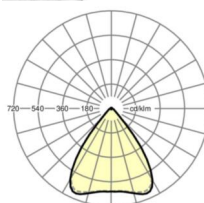

KARAKTERISTIEKEN

Bestelnummer	19435004210
EAN-nummer	4020863404209
CBS-code	94051190
Kenmerken	IP 20, Beschermingsklasse I, BAP 65° < 3000, ENEC10 VDE, F, HACCP DIN10500/voedsel/IFS-toepassingsgerelateerde geschiktheid/BRC, Indoor, CE
Schokbestendigheidsgraad IK	IK03 (-20°C bis 40°C)
Omgevingstemperatuur	ta -20°C naar 40°C
Garantieperiode	5 jaren
Overheidssubsidieprogramma's	BEG - federale subsidie voor efficiënte gebouwen (alleen geldig voor Duitsland)

ELEKTROTECHNIEK

Voorschakelapparaat	Elektronische driver (1 stuks)
Systeemprestaties	33W
Netspanning	230V/50Hz
Aardleischakelaar(s) (inschakelstroom)	16 stuks/B10, 26 stuks/B16, 27 stuks/C10, 44 stuks/C16
Energie-efficiëntieklasse/Lichtbron	D

LICHTTECHNIEK

Uitvoering	LED, Kleurweergave/Lichtkleur CRI ≥ 80 / 6500K
Kleurtolerantie (MacAdam)	3SDCM
Fotobiologische veiligheid (Armatuur)	RG1
Nominale lichtstroom	5306lm
LED Levensduur	50000h L80/B10 (Tq 40°C)
Lichtopbrengst	159lm/W
Stralingshoek	80° (C0) / 80° (C90)
UGR dw./l.	17.4 / 17.6

MECHANIEK

Kleur behuizing	verkeerswit RAL 9016
Maten (LxBxH/DxH)	1531mm x 55mm x 37mm
Gewicht (netto)	2kg
Montagewijze	Montage draagrailstelsysteem, Lichtstructuur

Maten

L	1531 mm	Lengte
B	55 mm	Breedte
H	37 mm	Hoogte

DEEP-LINK

<https://www.regiolux.de/nl/article/19435004210>