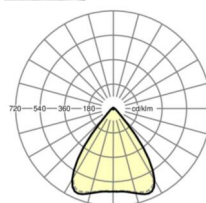

KARAKTERISTIEKEN

Bestelnummer	19435006094
EAN-nummer	4020863412310
CBS-code	94051190
Kenmerken	IP 20, Beschermingsklasse I, BAP 65° < 3000, ENEC10 VDE, F, HACCP DIN10500/voedsel/IFS-toepassingsgerelateerde geschiktheid/BRC, Indoor, CE
Schokbestendigheidsgraad IK	IK03 (-20°C bis 40°C)
Omgevingstemperatuur	ta -20°C naar 40°C
Bijzondere eigenschappen	Ready for IoT
Garantieperiode	5 jaren
Overheidssubsidieprogramma's	BEG - federale subsidie voor efficiënte gebouwen (alleen geldig voor Duitsland)

ELEKTROTECHNIEK

Voorschakelapparaat	Elektronische driver DALI2 (1 stuk)
Systeemprestaties	37W
Netspanning	230V/50Hz
Aardleeschakelaar(s) (inschakelstroom)	13 stuks/B10, 21 stuks/B16, 21 stuks/C10, 35 stuks/C16
Energie-efficiëntieklasse/Lichtbron	E

LICHTTECHNIEK

Uitvoering	LED, Kleurweergave/Lichtkleur CRI ≥ 80 / 3000K
Kleurtolerantie (MacAdam)	3SDCM
Fotobiologische veiligheid (Armatuur)	RG1
Nominale lichtstroom	5651lm
LED Levensduur	50000h L80/B10 (Tq 40°C)
Lichtopbrengst	151lm/W
Stralingshoek	80° (C0) / 80° (C90)
UGR dw./l.	17.6 / 17.8

MECHANIEK

Kleur behuizing	zwart RAL 9005
Maten (LxBxH/DxH)	1531mm x 55mm x 37mm
Gewicht (netto)	2kg
Montagewijze	Montage draagrailsysteem, Lichtstructuur

Maten

L	1531 mm	Lengte
B	55 mm	Breedte
H	37 mm	Hoogte

DEEP-LINK

<https://www.regiolux.de/nl/article/19435006094>