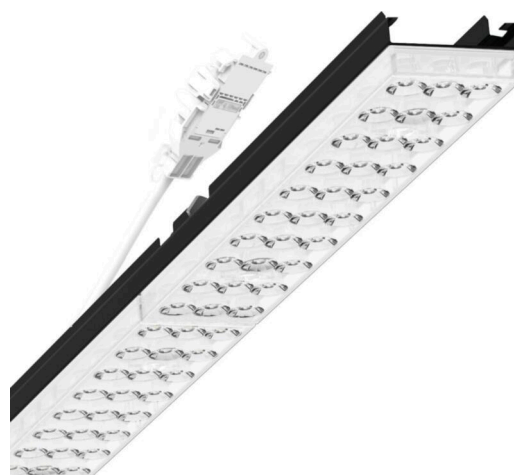

KARAKTERISTIEKEN

Bestelnummer	19435006094
EAN-nummer	4020863412310
CBS-code	94051190
Kenmerken	IP 20, Beschermingsklasse I, BAP 65° < 3000, ENEC10 VDE, F, HACCP DIN10500/voedsel/IFS-toepassingsgerelateerde geschiktheid/BRC, Indoor, CE
Schokbestendigheidsgraad IK	IK03 (-20°C bis 40°C)
Omgevingstemperatuur	ta -20°C naar 40°C
Bijzondere eigenschappen	Ready for IoT
Garantieperiode	5 jaren
Overheidssubsidieprogramma's	BEG - federale subsidie voor efficiënte gebouwen (alleen geldig voor Duitsland)

ELEKTROTECHNIEK

Voorschakelapparaat	Elektronische driver DALI2 (1 stuk)
Systeemprestaties	37W
Netspanning	230V/50Hz
Aardleeschakelaar(s) (inschakelstroom)	13 stuks/B10, 21 stuks/B16, 21 stuks/C10, 35 stuks/C16
Energie-efficiëntieklasse/Lichtbron	E

LICHTTECHNIEK

Uitvoering	LED, Kleurweergave/Lichtkleur CRI ≥ 80 / 3000K
Kleurtolerantie (MacAdam)	3SDCM
Fotobiologische veiligheid (Armatuur)	RG1
Nominale lichtstroom	5651lm
LED Levensduur	50000h L80/B10 (Tq 40°C)
Lichtopbrengst	151lm/W
Stralingshoek	80° (C0) / 80° (C90)
UGR dw./l.	17.6 / 17.8

MECHANIEK

Kleur behuizing	zwart RAL 9005
Maten (LxBxH/DxH)	1531mm x 55mm x 37mm
Gewicht (netto)	2kg
Montagewijze	Montage draagrailsysteem, Lichtstructuur

Maten

L	1531 mm	Lengte
B	55 mm	Breedte
H	37 mm	Hoogte

DEEP-LINK

<https://www.regiolux.de/nl/article/19435006094>

Referentie	LED 6000lm 830
ηLB	100 %
Φ ↓/↑	98 % / 2 %
UGR dw./l.	17.6 / 17.8
BAP	65° < 3000cd/m²