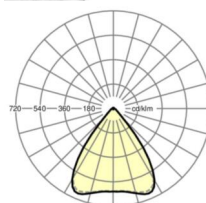

KARAKTERISTIEKEN

Bestelnummer	19435006090
EAN-nummer	4020863412327
CBS-code	94051190
Kenmerken	IP 20, Beschermingsklasse I, BAP 65° < 3000, ENEC10 VDE, F, HACCP DIN10500/voedsel/IFS-toepassingsgerelateerde geschiktheid/BRC, Indoor, CE
Schokbestendigheidsgraad IK	IK03 (-20°C bis 40°C)
Omgevingstemperatuur	ta -20°C naar 40°C
Bijzondere eigenschappen	Ready for IoT
Garantieperiode	5 jaren
Overheidssubsidieprogramma's	BEG - federale subsidie voor efficiënte gebouwen (alleen geldig voor Duitsland)

ELEKTROTECHNIEK

Voorschakelapparaat	Elektronische driver DALI2 (1 stuks)
Systeemprestaties	37W
Netspanning	230V/50Hz
Aardleeschakelaar(s) (inschakelstroom)	13 stuks/B10, 21 stuks/B16, 21 stuks/C10, 35 stuks/C16
Energie-efficiëntieklasse/Lichtbron	E

LICHTTECHNIEK

Uitvoering	LED, Kleurweergave/Lichtkleur CRI ≥ 80 / 3000K
Kleurtolerantie (MacAdam)	3SDCM
Fotobiologische veiligheid (Armatuur)	RG1
Nominale lichtstroom	5651lm
LED Levensduur	50000h L80/B10 (Tq 40°C)
Lichtopbrengst	151lm/W
Stralingshoek	80° (C0) / 80° (C90)
UGR dw./l.	17.6 / 17.8

MECHANIEK

Kleur behuizing	verkeerswit RAL 9016
Maten (LxBxH/DxH)	1531mm x 55mm x 37mm
Gewicht (netto)	2kg
Montagewijze	Montage draagrailsysteem, Lichtstructuur

Maten

L	1531 mm	Lengte
B	55 mm	Breedte
H	37 mm	Hoogte

DEEP-LINK

<https://www.regiolux.de/nl/article/19435006090>