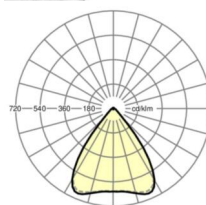

KARAKTERISTIEKEN

Bestelnummer	19435004095
EAN-nummer	4020863404421
CBS-code	94051190
Kenmerken	IP 20, Beschermingsklasse I, BAP 65° < 3000, ENEC10 VDE, F, HACCP DIN10500/voedsel/IFS-toepassingsgerelateerde geschiktheid/BRC, Indoor, CE
Schokbestendigheidsgraad IK	IK03 (-20°C bis 40°C)
Omgevingstemperatuur	ta -20°C naar 40°C
Garantieperiode	5 jaren
Overheidssubsidieprogramma's	BEG - federale subsidie voor efficiënte gebouwen (alleen geldig voor Duitsland)

ELEKTROTECHNIEK

Voorschakelapparaat	Elektronische driver (1 stuks)
Systeemprestaties	37W
Netspanning	230V/50Hz
Energie-efficiëntieklasse/Lichtbron	E

LICHTTECHNIEK

Uitvoering	LED, Kleurweergave/Lichtkleur CRI ≥ 80 / 3000K
Kleurtolerantie (MacAdam)	3SDCM
Fotobiologische veiligheid (Armatuur)	RG1
Nominale lichtstroom	5651lm
LED Levensduur	50000h L80/B10 (Tq 40°C)
Lichtopbrengst	151lm/W
Stralingshoek	80° (C0) / 80° (C90)
UGR dw./l.	17.6 / 17.8

MECHANIEK

Kleur behuizing	zilvergrijs/wit aluminium RAL 9006/
Maten (LxBxH/DxH)	1531mm x 55mm x 37mm
Gewicht (netto)	2kg
Montagewijze	Montage draagrailsysteem, Lichtstructuur

Maten

L	1531 mm	Lengte
B	55 mm	Breedte
H	37 mm	Hoogte

DEEP-LINK

<https://www.regiolux.de/nl/article/19435004095>