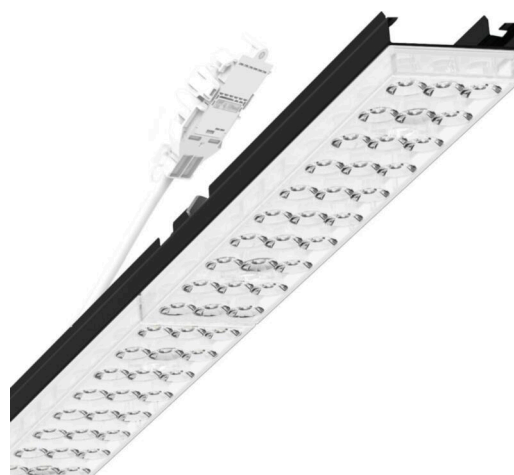

Armatuurunit variabel - Individual.Lens.Optic - direct diep-/breedstralend - visueel doorlopend

Armatuurunit van verzinkt, geprofileerd plaatstaal, oppervlak gecoat met polyesterhars. Gereedschapsloze bevestiging met in het design geïntegreerde druksluitingen waarborgt bescherming tegen diefstal en demontage. Variabel positioneerbaar in de draagrail. Kleur behuizing zwart RAL 9005; Lichtverdeling direct diep-breedstralend via Individual.Lens.Optic van PMMA-kunststof. De individuele lensoptiek zorgt voor hoog montagegemak en is onderhoudsvriendelijk door het gemakkelijk te reinigen oppervlak. Het ritme van de 3-rijige individuele lensoptelling is binnen en over de armatuurunits perfect gecoördineerd en zorgt voor een homogene uitstraling in het pand. Elektrische aansluiting via aansluitkabel 1 m voor variabele positionering van de armatuurunit in de lichtband met 3-polig snelmontage-stekkerdeel met vrije fasevoorzeeke. Ze zijn vervangbaar, maken modernisering mogelijk en verlengen de levensduur van het gehele systeem op een toekomstbestendige manier.

MECHANIEK

Kleur behuizing	zwart RAL 9005
Maten (LxBxH/DxH)	1531mm x 55mm x 37mm
Gewicht (netto)	2kg
Montagewijze	Montage draagrailsysteem, Lichtstructuur

Maten

L	1531 mm	Lengte
B	55 mm	Breedte
H	37 mm	Hoogte

DEEP-LINK

<https://www.regiolux.de/nl/article/19435004094>

Referentie	LED 6000lm 830
ηLB	100 %
Φ ↓/↑	98 % / 2 %
UGR dw./l.	17.6 / 17.8
BAP	65° < 3000cd/m²