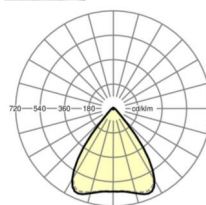

KARAKTERISTIEKEN

Bestelnummer	19435004094
EAN-nummer	4020863404438
CBS-code	94051190
Kenmerken	IP 20, Beschermingsklasse I, BAP 65° < 3000, ENEC10 VDE, F, HACCP DIN10500/voedsel/IFS-toepassingsgerelateerde geschiktheid/BRC, Indoor, CE
Schokbestendigheidsgraad IK	IK03 (-20°C bis 40°C)
Omgevingstemperatuur	ta -20°C naar 40°C
Garantieperiode	5 jaren
Overheidssubsidieprogramma's	BEG - federale subsidie voor efficiënte gebouwen (alleen geldig voor Duitsland)

ELEKTROTECHNIEK

Voorschakelapparaat	Elektronische driver (1 stuks)
Systeemprestaties	37W
Netspanning	230V/50Hz
Energie-efficiëntieklasse/Lichtbron	E

LICHTTECHNIEK

Uitvoering	LED, Kleurweergave/Lichtkleur CRI ≥ 80 / 3000K
Kleurtolerantie (MacAdam)	3SDCM
Fotobiologische veiligheid (Armatuur)	RG1
Nominale lichtstroom	5651lm
LED Levensduur	50000h L80/B10 (Tq 40°C)
Lichtopbrengst	151lm/W
Stralingshoek	80° (C0) / 80° (C90)
UGR dw./l.	17.6 / 17.8

MECHANIEK

Kleur behuizing	zwart RAL 9005
Maten (LxBxH/DxH)	1531mm x 55mm x 37mm
Gewicht (netto)	2kg
Montagewijze	Montage draagrailsysteem, Lichtstructuur

Maten

L	1531 mm	Lengte
B	55 mm	Breedte
H	37 mm	Hoogte

DEEP-LINK

<https://www.regiolux.de/nl/article/19435004094>