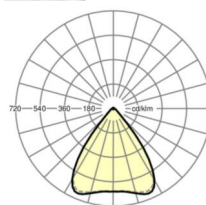

KARAKTERISTIEKEN

Bestelnummer	19435006025
EAN-nummer	4020863412457
CBS-code	94051190
Kenmerken	IP 20, Beschermingsklasse I, ENEC10 VDE, F, HACCP DIN10500/voedsel/IFS-toepassingsgerelateerde geschiktheid/BRC, Indoor, CE
Schokbestendigheidsgraad IK	IK03 (-20°C bis 40°C)
Omgevingstemperatuur	ta -20°C naar 40°C
Bijzondere eigenschappen	Ready for IoT
Garantieperiode	5 jaren
Overheidssubsidieprogramma's	BEG - federale subsidie voor efficiënte gebouwen (alleen geldig voor Duitsland)

ELEKTROTECHNIEK

Voorschakelapparaat	Elektronische driver DALI2 (1 stuk)
Systeemprestaties	37W
Netspanning	230V/50Hz
Aardleeschakelaar(s) (inschakelstroom)	13 stuks/B10, 21 stuks/B16, 21 stuks/C10, 35 stuks/C16
Energie-efficiëntieklasse/Lichtbron	D

LICHTTECHNIEK

Uitvoering	LED, Kleurweergave/Lichtkleur CRI ≥ 80 / 4000K
Kleurtolerantie (MacAdam)	3SDCM
Fotobiologische veiligheid (Armatuur)	RG1
Nominale lichtstroom	6070lm
LED Levensduur	50000h L80/B10 (Tq 40°C)
Lichtopbrengst	162lm/W
Stralingshoek	80° (C0) / 80° (C90)
UGR dw./l.	17.9 / 18.0

MECHANIEK

Kleur behuizing	zilvergrijs/wit aluminium RAL 9006/
Maten (LxBxH/DxH)	1531mm x 55mm x 37mm
Gewicht (netto)	2kg
Montagewijze	Montage draagrailsysteem, Lichtstructuur

Maten

L	1531 mm	Lengte
B	55 mm	Breedte
H	37 mm	Hoogte

DEEP-LINK

<https://www.regiolux.de/nl/article/19435006025>

Referentie	LED 6000lm 840
ηLB	100 %
Φ ↓/↑	98 % / 2 %
UGR dw./l.	17.9 / 18.0