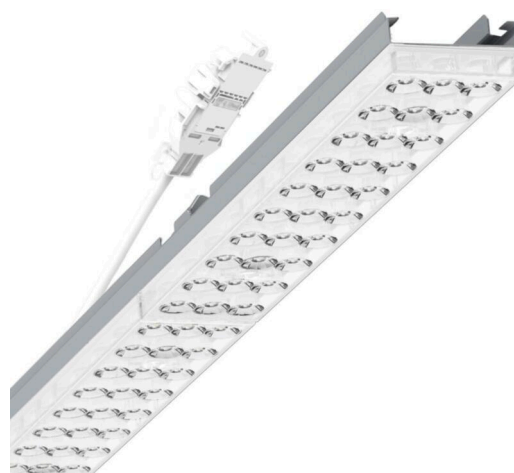

KARAKTERISTIEKEN

Bestelnummer	19435006025
EAN-nummer	4020863412457
CBS-code	94051190
Kenmerken	IP 20, Beschermingsklasse I, ENEC10 VDE, F, HACCP DIN10500/voedsel/IFS-toepassingsgerelateerde geschiktheid/BRC, Indoor, CE
Schokbestendigheidsgraad IK	IK03 (-20°C bis 40°C)
Omgevingstemperatuur	ta -20°C naar 40°C
Bijzondere eigenschappen	Ready for IoT
Garantieperiode	5 jaren
Overheidssubsidieprogramma's	BEG - federale subsidie voor efficiënte gebouwen (alleen geldig voor Duitsland)

ELEKTROTECHNIEK

Voorschakelapparaat	Elektronische driver DALI2 (1 stuk)
Systeemprestaties	37W
Netspanning	230V/50Hz
Aardleeschakelaar(s) (inschakelstroom)	13 stuks/B10, 21 stuks/B16, 21 stuks/C10, 35 stuks/C16
Energie-efficiëntieklasse/Lichtbron	D

LICHTTECHNIEK

Uitvoering	LED, Kleurweergave/Lichtkleur CRI ≥ 80 / 4000K
Kleurtolerantie (MacAdam)	3SDCM
Fotobiologische veiligheid (Armatuur)	RG1
Nominale lichtstroom	6070lm
LED Levensduur	50000h L80/B10 (Tq 40°C)
Lichtopbrengst	162lm/W
Stralingshoek	80° (C0) / 80° (C90)
UGR dw./l.	17.9 / 18.0

MECHANIEK

Kleur behuizing	zilvergrijs/wit aluminium RAL 9006/
Maten (LxBxH/DxH)	1531mm x 55mm x 37mm
Gewicht (netto)	2kg
Montagewijze	Montage draagrailsysteem, Lichtstructuur

Maten

L	1531 mm	Lengte
B	55 mm	Breedte
H	37 mm	Hoogte

DEEP-LINK

<https://www.regiolux.de/nl/article/19435006025>

Referentie	LED 6000lm 840
ηLB	100 %
Φ ↓/↑	98 % / 2 %
UGR dw./l.	17.9 / 18.0