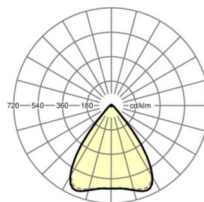

KARAKTERISTIEKEN

Bestelnummer	19435006020
EAN-nummer	4020863412471
CBS-code	94051190
Kenmerken	IP 20, Beschermingsklasse I, ENEC10 VDE, F, HACCP DIN10500/voedsel/IFS-toepassingsgerelateerde geschiktheid/BRC, Indoor, CE
Schokbestendigheidsgraad IK	IK03 (-20°C bis 40°C)
Omgevingstemperatuur	ta -20°C naar 40°C
Bijzondere eigenschappen	Ready for IoT
Garantieperiode	5 jaren
Overheidssubsidieprogramma's	BEG - federale subsidie voor efficiënte gebouwen (alleen geldig voor Duitsland)

ELEKTROTECHNIEK

Voorschakelapparaat	Elektronische driver DALI2 (1 stuk)
Systeemprestaties	37W
Netspanning	230V/50Hz
Aardleeschakelaar(s) (inschakelstroom)	13 stuks/B10, 21 stuks/B16, 21 stuks/C10, 35 stuks/C16
Energie-efficiëntieklasse/Lichtbron	D

LICHTTECHNIEK

Uitvoering	LED, Kleurweergave/Lichtkleur CRI ≥ 80 / 4000K
Kleurtolerantie (MacAdam)	3SDCM
Fotobiologische veiligheid (Armatuur)	RG1
Nominale lichtstroom	6070lm
LED Levensduur	50000h L80/B10 (Tq 40°C)
Lichtopbrengst	162lm/W
Stralingshoek	80° (C0) / 80° (C90)
UGR dw./l.	17.9 / 18.0

MECHANIEK

Kleur behuizing	verkeerswit RAL 9016
Maten (LxBxH/DxH)	1531mm x 55mm x 37mm
Gewicht (netto)	2kg
Montagewijze	Montage draagrailsysteem, Lichtstructuur

Maten

L	1531 mm	Lengte
B	55 mm	Breedte
H	37 mm	Hoogte

DEEP-LINK

<https://www.regiolux.de/nl/article/19435006020>

Referentie	LED 6000lm 840
ηLB	100 %
Φ ↓/↑	98 % / 2 %
UGR dw./l.	17.9 / 18.0