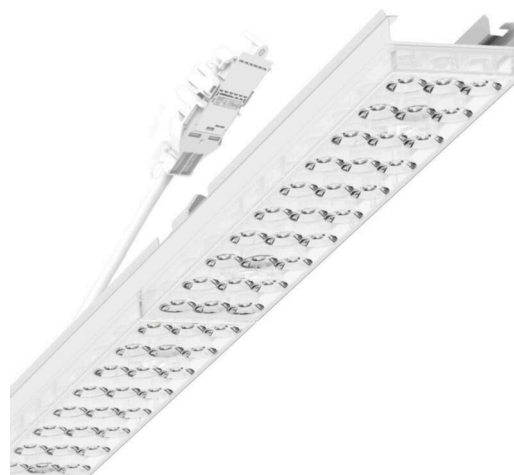

KARAKTERISTIEKEN

Bestelnummer	19435007020
EAN-nummer	4020863418480
CBS-code	94051190
Kenmerken	IP 20, Beschermingsklasse I, F, HACCP DIN10500/voedsel/IFS-toepassingsgerelateerde geschiktheid/BRC, Indoor, CE
Schokbestendigheidsgraad IK	IK03 (5°C bis 25°C)
Omgevingstemperatuur	ta 5°C naar 25°C
Garantieperiode	5 jaren
Overheidssubsidieprogramma's	BEG - federale subsidie voor efficiënte gebouwen (alleen geldig voor Duitsland)

ELEKTROTECHNIEK

Voorschakelapparaat	Elektronische driver noodlicht 3h (1 stuk)
Systeemprestaties	37W
Netspanning	230V/50Hz
Energie-efficiëntieklasse/Lichtbron	D

LICHTTECHNIEK

Uitvoering	LED, Kleurweergave/Lichtkleur CRI ≥ 80 / 4000K
Kleurtolerantie (MacAdam)	3SDCM
Fotobiologische veiligheid (Armatuur)	RG1
Nominale lichtstroom	6070lm
Nominale lichtstroom-Noodbedrijf	822lm
LED Levensduur	50000h L80/B10 (Tq 25°C)
Lichtopbrengst	162lm/W
Stralingshoek	80° (C0) / 80° (C90)
UGR dw./l.	17.9 / 18.0

MECHANIEK

Kleur behuizing	verkeerswit RAL 9016
Maten (LxBxH/DxH)	1531mm x 55mm x 37mm
Gewicht (netto)	2.3kg
Montagewijze	Montage draagrailstelsysteem, Lichtstructuur

Maten

L	1531 mm	Lengte
B	55 mm	Breedte
H	37 mm	Hoogte

DEEP-LINK

<https://www.regiolux.de/nl/article/19435007020>

Referentie	LED 6000lm 840
ηLB	100 %
Φ ↓/↑	98 % / 2 %
UGR dw./l.	17.9 / 18.0