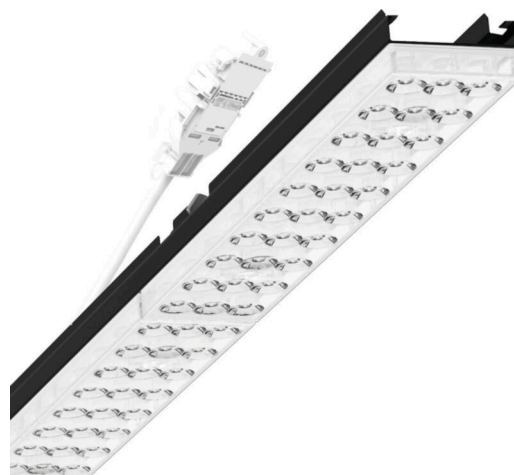

Armatuurunit variabel - Individual.Lens.Optic - direct diep-/breedstralend - visueel doorlopend

Armatuurunit van verzinkt, geprofileerd plaatstaal, oppervlak gecoat met polyesterhars. Gereedschapsloze bevestiging met in het design geïntegreerde druksluitingen waarborgt bescherming tegen diefstal en demontage. Variabel positioneerbaar in de draagrail. Kleur behuizing zwart RAL 9005; Lichtverdeling direct diep-breedstralend via Individual.Lens.Optic van PMMA-kunststof. De individuele lensoptiek zorgt voor hoog montagegemak en is onderhoudsvriendelijk door het gemakkelijk te reinigen oppervlak. Het ritme van de 3-rijige individuele lensopstelling is binnen en over de armatuurunits perfect gecoördineerd en zorgt voor een homogene uitstraling in het pand. Elektrische aansluiting via aansluitkabel 1 m voor variabele positionering van de armatuurunit in de lichtband met 3-polig snelmontage-stekkerdeel met vrije fasevoorzeeke. Ze zijn vervangbaar, maken modernisering mogelijk en verlengen de levensduur van het gehele systeem op een toekomstbestendige manier.

MECHANIEK

Kleur behuizing	zwart RAL 9005
Maten (LxBxH/DxH)	1531mm x 55mm x 37mm
Gewicht (netto)	2kg
Montagewijze	Montage draagrailsysteem, Lichtstructuur

Maten

L	1531 mm	Lengte
B	55 mm	Breedte
H	37 mm	Hoogte

DEEP-LINK

<https://www.regiolux.de/nl/article/19435004024>

Referentie	LED 6000lm 840
ηLB	100 %
Φ ↓/↑	98 % / 2 %
UGR dw./l.	17.9 / 18.0