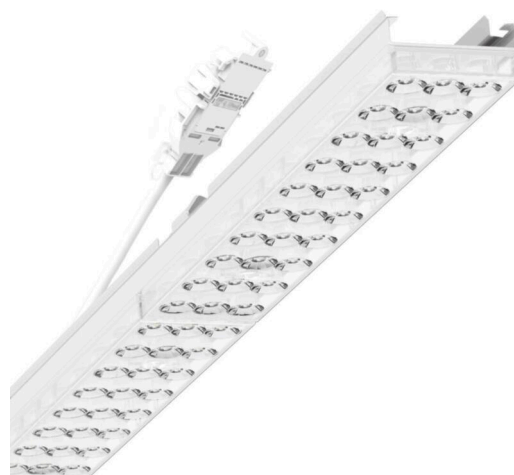

KARAKTERISTIEKEN

Bestelnummer	19435004020
EAN-nummer	4020863404599
CBS-code	94051190
Kenmerken	IP 20, Beschermingsklasse I, ENEC10 VDE, F, HACCP DIN10500/voedsel/IFS-toepassingsgerelateerde geschiktheid/BRC, Indoor, CE
Schokbestendigheidsgraad IK	IK03 (-20°C bis 40°C)
Omgevingstemperatuur	ta -20°C naar 40°C
Garantieperiode	5 jaren
Overheidssubsidieprogramma's	BEG - federale subsidie voor efficiënte gebouwen (alleen geldig voor Duitsland)

ELEKTROTECHNIEK

Voorschakelapparaat	Elektronische driver (1 stuks)
Systeemprestaties	37W
Netspanning	230V/50Hz
Energie-efficiëntieklasse/Lichtbron	D

LICHTTECHNIEK

Uitvoering	LED, Kleurweergave/Lichtkleur CRI ≥ 80 / 4000K
Kleurtolerantie (MacAdam)	3SDCM
Fotobiologische veiligheid (Armatuur)	RG1
Nominale lichtstroom	6070lm
LED Levensduur	50000h L80/B10 (Tq 40°C)
Lichtopbrengst	162lm/W
Stralingshoek	80° (C0) / 80° (C90)
UGR dw./l.	17.9 / 18.0

MECHANIEK

Kleur behuizing	verkeerswit RAL 9016
Maten (LxBxH/DxH)	1531mm x 55mm x 37mm
Gewicht (netto)	2kg
Montagewijze	Montage draagrailsysteem, Lichtstructuur

Maten

L	1531 mm	Lengte
B	55 mm	Breedte
H	37 mm	Hoogte

DEEP-LINK

<https://www.regiolux.de/nl/article/19435004020>

Referentie	LED 6000lm 840
ηLB	100 %
Φ ↓/↑	98 % / 2 %
UGR dw./l.	17.9 / 18.0