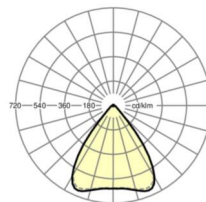

KARAKTERISTIEKEN

Bestelnummer	19435004020
EAN-nummer	4020863404599
CBS-code	94051190
Kenmerken	IP 20, Beschermingsklasse I, ENEC10 VDE, F, HACCP DIN10500/voedsel/IFS-toepassingsgerelateerde geschiktheid/BRC, Indoor, CE
Schokbestendigheidsgraad IK	IK03 (-20°C bis 40°C)
Omgevingstemperatuur	ta -20°C naar 40°C
Garantieperiode	5 jaren
Overheidssubsidieprogramma's	BEG - federale subsidie voor efficiënte gebouwen (alleen geldig voor Duitsland)

ELEKTROTECHNIEK

Voorschakelapparaat	Elektronische driver (1 stuks)
Systeemprestaties	37W
Netspanning	230V/50Hz
Energie-efficiëntieklasse/Lichtbron	D

LICHTTECHNIEK

Uitvoering	LED, Kleurweergave/Lichtkleur CRI ≥ 80 / 4000K
Kleurtolerantie (MacAdam)	3SDCM
Fotobiologische veiligheid (Armatuur)	RG1
Nominale lichtstroom	6070lm
LED Levensduur	50000h L80/B10 (Tq 40°C)
Lichtopbrengst	162lm/W
Stralingshoek	80° (C0) / 80° (C90)
UGR dw./l.	17.9 / 18.0

MECHANIEK

Kleur behuizing	verkeerswit RAL 9016
Maten (LxBxH/DxH)	1531mm x 55mm x 37mm
Gewicht (netto)	2kg
Montagewijze	Montage draagrailsysteem, Lichtstructuur

Maten

L	1531 mm	Lengte
B	55 mm	Breedte
H	37 mm	Hoogte

DEEP-LINK

<https://www.regiolux.de/nl/article/19435004020>

Referentie	LED 6000lm 840
ηLB	100 %
Φ ↓/↑	98 % / 2 %
UGR dw./l.	17.9 / 18.0