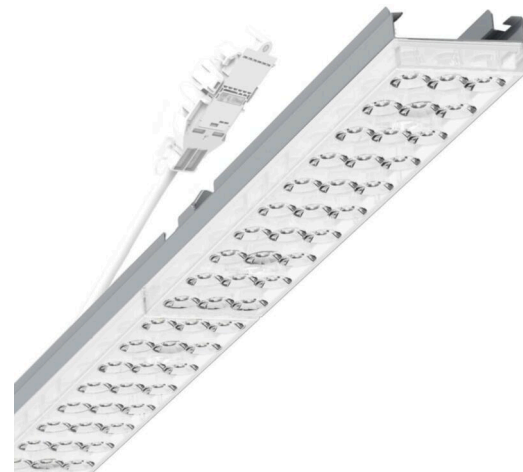

KARAKTERISTIEKEN

Bestelnummer	19435006165
EAN-nummer	4020863412150
CBS-code	94051190
Kenmerken	IP 20, Beschermingsklasse I, BAP 65° < 3000, ENEC10 VDE, F, HACCP DIN10500/voedsel/IFS-toepassingsgerelateerde geschiktheid/BRC, Indoor, CE
Schokbestendigheidsgraad IK	IK03 (-20°C bis 40°C)
Omgevingstemperatuur	ta -20°C naar 40°C
Bijzondere eigenschappen	Ready for IoT
Garantieperiode	5 jaren
Overheidssubsidieprogramma's	BEG - federale subsidie voor efficiënte gebouwen (alleen geldig voor Duitsland)

ELEKTROTECHNIEK

Voorschakelapparaat	Elektronische driver DALI2 (1 stuk)
Systeemprestaties	37W
Netspanning	230V/50Hz
Aardleeschakelaar(s) (inschakelstroom)	20 stuks/B10, 32 stuks/B16, 33 stuks/C10, 53 stuks/C16
Energie-efficiëntieklasse/Lichtbron	D

LICHTTECHNIEK

Uitvoering	LED, Kleurweergave/Lichtkleur CRI ≥ 80 / 6500K
Kleurtolerantie (MacAdam)	3SDCM
Fotobiologische veiligheid (Armatuur)	RG1
Nominale lichtstroom	5845lm
LED Levensduur	50000h L80/B10 (Tq 40°C)
Lichtopbrengst	156lm/W
Stralingshoek	80° (C0) / 80° (C90)
UGR dw./l.	17.7 / 17.9

MECHANIEK

Kleur behuizing	zilvergrijs/wit aluminium RAL 9006/
Maten (LxBxH/DxH)	1531mm x 55mm x 37mm
Gewicht (netto)	2kg
Montagewijze	Montage draagrailsysteem, Lichtstructuur

Maten

L	1531 mm	Lengte
B	55 mm	Breedte
H	37 mm	Hoogte

DEEP-LINK

<https://www.regiolux.de/nl/article/19435006165>

Referentie	LED 6000lm 865
ηLB	100 %
Φ ↓/↑	98 % / 2 %
UGR dw./l.	17.7 / 17.9
BAP	65° < 3000cd/m²