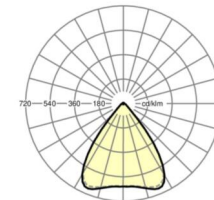

KARAKTERISTIEKEN

Bestelnummer	19435006165
EAN-nummer	4020863412150
CBS-code	94051190
Kenmerken	IP 20, Beschermingsklasse I, BAP 65° < 3000, ENEC10 VDE, F, HACCP DIN10500/voedsel/IFS-toepassingsgerelateerde geschiktheid/BRC, Indoor, CE
Schokbestendigheidsgraad IK	IK03 (-20°C bis 40°C)
Omgevingstemperatuur	ta -20°C naar 40°C
Bijzondere eigenschappen	Ready for IoT
Garantieperiode	5 jaren
Overheidssubsidieprogramma's	BEG - federale subsidie voor efficiënte gebouwen (alleen geldig voor Duitsland)

ELEKTROTECHNIEK

Voorschakelapparaat	Elektronische driver DALI2 (1 stuk)
Systeemprestaties	37W
Netspanning	230V/50Hz
Aardleeschakelaar(s) (inschakelstroom)	20 stuks/B10, 32 stuks/B16, 33 stuks/C10, 53 stuks/C16
Energie-efficiëntieklasse/Lichtbron	D

LICHTTECHNIEK

Uitvoering	LED, Kleurweergave/Lichtkleur CRI ≥ 80 / 6500K
Kleurtolerantie (MacAdam)	3SDCM
Fotobiologische veiligheid (Armatuur)	RG1
Nominale lichtstroom	5845lm
LED Levensduur	50000h L80/B10 (Tq 40°C)
Lichtopbrengst	156lm/W
Stralingshoek	80° (C0) / 80° (C90)
UGR dw./l.	17.7 / 17.9

MECHANIEK

Kleur behuizing	zilvergrijs/wit aluminium RAL 9006/
Maten (LxBxH/DxH)	1531mm x 55mm x 37mm
Gewicht (netto)	2kg
Montagewijze	Montage draagrailsysteem, Lichtstructuur

Maten

L	1531 mm	Lengte
B	55 mm	Breedte
H	37 mm	Hoogte

DEEP-LINK

<https://www.regiolux.de/nl/article/19435006165>