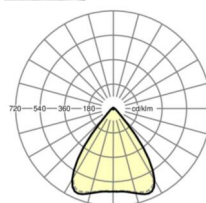

KARAKTERISTIEKEN

Bestelnummer	19435006160
EAN-nummer	4020863412174
CBS-code	94051190
Kenmerken	IP 20, Beschermingsklasse I, BAP 65° < 3000, ENEC10 VDE, F, HACCP DIN10500/voedsel/IFS-toepassingsgerelateerde geschiktheid/BRC, Indoor, CE
Schokbestendigheidsgraad IK	IK03 (-20°C bis 40°C)
Omgevingstemperatuur	ta -20°C naar 40°C
Bijzondere eigenschappen	Ready for IoT
Garantieperiode	5 jaren
Overheidssubsidieprogramma's	BEG - federale subsidie voor efficiënte gebouwen (alleen geldig voor Duitsland)

ELEKTROTECHNIEK

Voorschakelapparaat	Elektronische driver DALI2 (1 stuk)
Systeemprestaties	37W
Netspanning	230V/50Hz
Aardleeschakelaar(s) (inschakelstroom)	20 stuks/B10, 32 stuks/B16, 33 stuks/C10, 53 stuks/C16
Energie-efficiëntieklasse/Lichtbron	D

LICHTTECHNIEK

Uitvoering	LED, Kleurweergave/Lichtkleur CRI ≥ 80 / 6500K
Kleurtolerantie (MacAdam)	3SDCM
Fotobiologische veiligheid (Armatuur)	RG1
Nominale lichtstroom	5845lm
LED Levensduur	50000h L80/B10 (Tq 40°C)
Lichtopbrengst	156lm/W
Stralingshoek	80° (C0) / 80° (C90)
UGR dw./l.	17.7 / 17.9

MECHANIEK

Kleur behuizing	verkeerswit RAL 9016
Maten (LxBxH/DxH)	1531mm x 55mm x 37mm
Gewicht (netto)	2kg
Montagewijze	Montage draagrailsysteem, Lichtstructuur

Maten

L	1531 mm	Lengte
B	55 mm	Breedte
H	37 mm	Hoogte

DEEP-LINK

<https://www.regiolux.de/nl/article/19435006160>