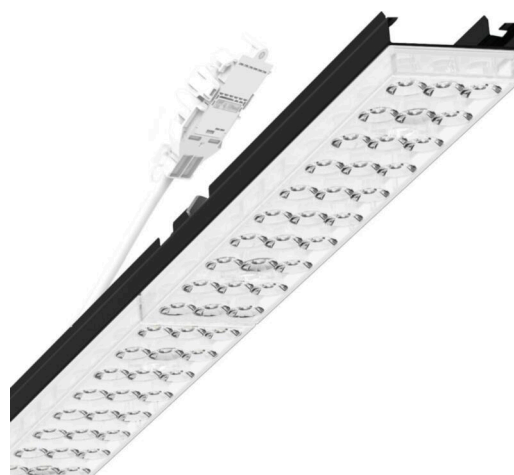

KARAKTERISTIEKEN

Bestelnummer	19435004164
EAN-nummer	4020863404285
CBS-code	94051190
Kenmerken	IP 20, Beschermingsklasse I, BAP 65° < 3000, ENEC10 VDE, F, HACCP DIN10500/voedsel/IFS-toepassingsgerelateerde geschiktheid/BRC, Indoor, CE
Schokbestendigheidsgraad IK	IK03 (-20°C bis 40°C)
Omgevingstemperatuur	ta -20°C naar 40°C
Garantieperiode	5 jaren
Overheidssubsidieprogramma's	BEG - federale subsidie voor efficiënte gebouwen (alleen geldig voor Duitsland)

ELEKTROTECHNIEK

Voorschakelapparaat	Elektronische driver (1 stuks)
Systeemprestaties	37W
Netspanning	230V/50Hz
Energie-efficiëntieklasse/Lichtbron	D

LICHTTECHNIEK

Uitvoering	LED, Kleurweergave/Lichtkleur CRI ≥ 80 / 6500K
Kleurtolerantie (MacAdam)	3SDCM
Fotobiologische veiligheid (Armatuur)	RG1
Nominale lichtstroom	5845lm
LED Levensduur	50000h L80/B10 (Tq 40°C)
Lichtopbrengst	156lm/W
Stralingshoek	80° (C0) / 80° (C90)
UGR dw./l.	17.7 / 17.9

MECHANIEK

Kleur behuizing	zwart RAL 9005
Maten (LxBxH/DxH)	1531mm x 55mm x 37mm
Gewicht (netto)	2kg
Montagewijze	Montage draagrailsysteem, Lichtstructuur

Maten

L	1531 mm	Lengte
B	55 mm	Breedte
H	37 mm	Hoogte

DEEP-LINK

<https://www.regiolux.de/nl/article/19435004164>

Referentie	LED 6000lm 865
ηLB	100 %
Φ ↓/↑	98 % / 2 %
UGR dw./l.	17.7 / 17.9
BAP	65° < 3000cd/m²