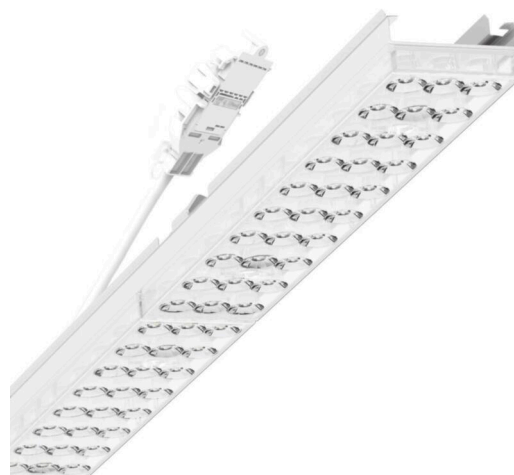

Armatuurunit variabel - Individual.Lens.Optic - direct diep-/breedstralend - visueel doorlopend

Armatuurunit van verzinkt, geprofileerd plaatstaal, oppervlak gecoat met polyesterhars. Gereedschapsloze bevestiging met in het design geïntegreerde druksluitingen waarborgt bescherming tegen diefstal en demontage. Variabel positioneerbaar in de draagrail. Kleur behuizing verkeerswit RAL 9016; Lichtverdeling direct diep-breedstralend via Individual.Lens.Optic van PMMA-kunststof. De individuele lensoptiek zorgt voor hoog montagegemak en is onderhoudsvriendelijk door het gemakkelijk te reinigen oppervlak. Het ritme van de 3-rijige individuele lensoptelling is binnen en over de armatuurunits perfect gecoördineerd en zorgt voor een homogene uitstraling in het pand. Elektrische aansluiting via aansluitkabel 1 m voor variabele positionering van de armatuurunit in de lichtband met 3-polig snelmontage-stekkerdeel met vrije fasevoorkeuze. De armatuurunit is via de multilumen-driver variabel in stappen in te stellen (standaardinstelling: maximale lumen output). Ze zijn vervangbaar, maken modernisering mogelijk en verlengen de levensduur van het gehele systeem op een toekomstbestendige manier.

DEEP-LINK

<https://www.regiolux.de/nl/article/19435004230>

Referentie	LED 7600lm/53W 830
ηLB	100 %
Φ ↓/↑	98 % / 2 %
UGR dw./l.	18.7 / 18.8

MECHANIEK

Kleur behuizing	verkeerswit RAL 9016
Maten (LxBxH/DxH)	1531mm x 55mm x 37mm
Gewicht (netto)	2kg
Montagewijze	Montage draagrailsysteem, Lichtstructuur

Maten

L	1531 mm	Lengte
B	55 mm	Breedte
H	37 mm	Hoogte