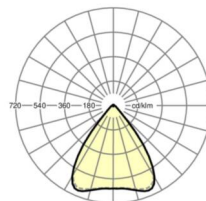

KARAKTERISTIEKEN

Bestelnummer	19435004230
EAN-nummer	4020863404162
CBS-code	94051190
Kenmerken	IP 20, Beschermingsklasse I, ENEC10 VDE, F, HACCP DIN10500/voedsel/IFS-toepassingsgerelateerde geschiktheid/BRC, Indoor, CE
Schokbestendigheidsgraad IK	IK03 (-20°C bis 30°C)
Omgevingstemperatuur	ta -20°C naar 30°C
Garantieperiode	5 jaren
Overheidssubsidieprogramma's	BEG - federale subsidie voor efficiënte gebouwen (alleen geldig voor Duitsland)

ELEKTROTECHNIEK

Voorschakelapparaat	Elektronische multilumen-driver, 16-stappen (1 stuks)
Systeemprestaties	53W-30W
Netspanning	230V/50Hz
Energie-efficiëntieklasse/Lichtbron	E

LICHTTECHNIEK

Uitvoering	LED, Kleurweergave/Lichtkleur CRI ≥ 80 / 3000K
Kleurtolerantie (MacAdam)	3SDCM
Fotobiologische veiligheid (Armatuur)	RG1
Nominale lichtstroom/schakelstappen (EDM)	7600lm/53W, 7400lm/52W, 7200lm/50W, 7000lm/48W, 6800lm/47W, 6600lm/45W, 6400lm/44W, 6200lm/42W, 6000lm/41W, 5800lm/39W, 5600lm/37W, 5400lm/36W, 5200lm/34W, 5000lm/33W, 4800lm/31W, 4600lm/30W
LED Levensduur	50000h L80/B10 (Tq 30°C)
Lichtopbrengst	156lm/W-144lm/W
Stralingshoek	80° (C0) / 80° (C90)
UGR dw./l.	18.7 / 18.8 (53W)

DEEP-LINK

<https://www.regiolux.de/nl/article/19435004230>

Referentie	LED 7600lm/53W 830
ηLB	100 %
Φ ↓/↑	98 % / 2 %
UGR dw./l.	18.7 / 18.8