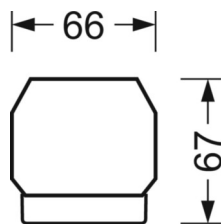

DEEP-LINK

<https://www.regiolux.de/nl/article/19435004230>

Referentie	LED 7600lm/53W 830
ηLB	100 %
Φ ↓/↑	98 % / 2 %
UGR dw./l.	18.7 / 18.8

MECHANIEK

Kleur behuizing	verkeerswit RAL 9016
Maten (LxBxH/DxH)	1531mm x 55mm x 37mm
Gewicht (netto)	2kg
Montagewijze	Montage draagrailsysteem, Lichtstructuur

Maten

L	1531 mm	Lengte
B	55 mm	Breedte
H	37 mm	Hoogte