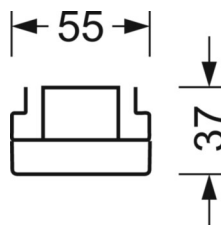

DEEP-LINK

<https://www.regiolux.de/nl/article/19435004230>

Referentie	LED 7600lm/53W 830
ηLB	100 %
Φ ↓/↑	98 % / 2 %
UGR dw./l.	18.7 / 18.8

MECHANIEK

Kleur behuizing	verkeerswit RAL 9016
Maten (LxBxH/DxH)	1531mm x 55mm x 37mm
Gewicht (netto)	2kg
Montagewijze	Montage draagrailsysteem, Lichtstructuur

Maten

L	1531 mm	Lengte
B	55 mm	Breedte
H	37 mm	Hoogte