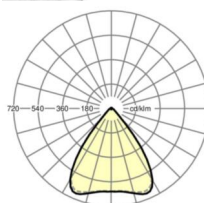

KARAKTERISTIEKEN

Bestelnummer	19435006105
EAN-nummer	4020863412273
CBS-code	94051190
Kenmerken	IP 20, Beschermingsklasse I, ENEC10 VDE, F, HACCP DIN10500/voedsel/IFS-toepassingsgerelateerde geschiktheid/BRC, Indoor, CE
Schokbestendigheidsgraad IK	IK03 (-20°C bis 35°C)
Omgevingstemperatuur	ta -20°C naar 35°C
Bijzondere eigenschappen	Ready for IoT
Garantieperiode	5 jaren
Overheidssubsidieprogramma's	BEG - federale subsidie voor efficiënte gebouwen (alleen geldig voor Duitsland)

ELEKTROTECHNIEK

Voorschakelapparaat	Elektronische driver DALI2 (1 stuk)
Systeemprestaties	53W
Netspanning	230V/50Hz
Aardleeschakelaar(s) (inschakelstroom)	13 stuks/B10, 21 stuks/B16, 21 stuks/C10, 35 stuks/C16
Energie-efficiëntieklasse/Lichtbron	E

LICHTTECHNIEK

Uitvoering	LED, Kleurweergave/Lichtkleur CRI ≥ 80 / 3000K
Kleurtolerantie (MacAdam)	3SDCM
Fotobiologische veiligheid (Armatuur)	RG1
Nominale lichtstroom	7625lm
LED Levensduur	50000h L80/B10 (Tq 35°C)
Lichtopbrengst	144lm/W
Stralingshoek	80° (C0) / 80° (C90)
UGR dw./l.	18.7 / 18.8

MECHANIEK

Kleur behuizing	zilvergrijs/wit aluminium RAL 9006/
Maten (LxBxH/DxH)	1531mm x 55mm x 37mm
Gewicht (netto)	2kg
Montagewijze	Montage draagrailsysteem, Lichtstructuur

Maten

L	1531 mm	Lengte
B	55 mm	Breedte
H	37 mm	Hoogte

DEEP-LINK

<https://www.regiolux.de/nl/article/19435006105>

Referentie	LED 8000lm 830
ηLB	100 %
Φ ↓/↑	98 % / 2 %
UGR dw./l.	18.7 / 18.8