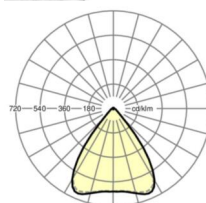

KARAKTERISTIEKEN

Bestelnummer	19435006104
EAN-nummer	4020863412280
CBS-code	94051190
Kenmerken	IP 20, Beschermingsklasse I, ENEC10 VDE, F, HACCP DIN10500/voedsel/IFS-toepassingsgerelateerde geschiktheid/BRC, Indoor, CE
Schokbestendigheidsgraad IK	IK03 (-20°C bis 35°C)
Omgevingstemperatuur	ta -20°C naar 35°C
Bijzondere eigenschappen	Ready for IoT
Garantieperiode	5 jaren
Overheidssubsidieprogramma's	BEG - federale subsidie voor efficiënte gebouwen (alleen geldig voor Duitsland)

ELEKTROTECHNIEK

Voorschakelapparaat	Elektronische driver DALI2 (1 stuk)
Systeemprestaties	53W
Netspanning	230V/50Hz
Aardleeschakelaar(s) (inschakelstroom)	13 stuks/B10, 21 stuks/B16, 21 stuks/C10, 35 stuks/C16
Energie-efficiëntieklasse/Lichtbron	E

LICHTTECHNIEK

Uitvoering	LED, Kleurweergave/Lichtkleur CRI ≥ 80 / 3000K
Kleurtolerantie (MacAdam)	3SDCM
Fotobiologische veiligheid (Armatuur)	RG1
Nominale lichtstroom	7625lm
LED Levensduur	50000h L80/B10 (Tq 35°C)
Lichtopbrengst	144lm/W
Stralingshoek	80° (C0) / 80° (C90)
UGR dw./l.	18.7 / 18.8

MECHANIEK

Kleur behuizing	zwart RAL 9005
Maten (LxBxH/DxH)	1531mm x 55mm x 37mm
Gewicht (netto)	2kg
Montagewijze	Montage draagrailsysteem, Lichtstructuur

Maten

L	1531 mm	Lengte
B	55 mm	Breedte
H	37 mm	Hoogte

DEEP-LINK

<https://www.regiolux.de/nl/article/19435006104>

Referentie	LED 8000lm 830
ηLB	100 %
Φ ↓/↑	98 % / 2 %
UGR dw./l.	18.7 / 18.8