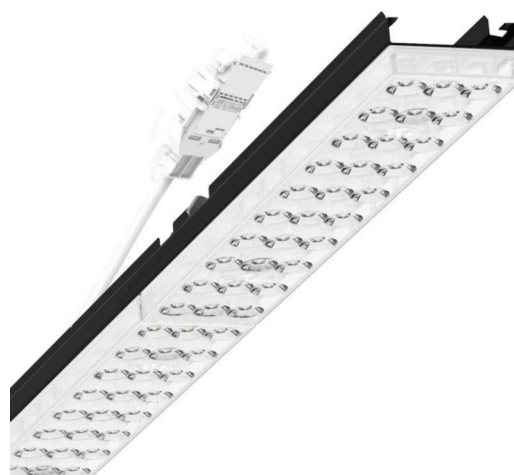

Armatuurunit variabel - Individual.Lens.Optic - direct diep-/breedstralend - visueel doorlopend

Armatuurunit van verzinkt, geprofileerd plaatstaal, oppervlak gecoat met polyesterhars. Gereedschapsloze bevestiging met in het design geïntegreerde druksluitingen waarborgt bescherming tegen diefstal en demontage. Variabel positioneerbaar in de draagrail. Kleur behuizing zwart RAL 9005; Lichtverdeling direct diep-breedstralend via Individual.Lens.Optic van PMMA-kunststof. De individuele lensoptiek zorgt voor hoog montagegemak en is onderhoudsvriendelijk door het gemakkelijk te reinigen oppervlak. Het ritme van de 3-rijige individuele lensopstelling is binnen en over de armatuurunits perfect gecoördineerd en zorgt voor een homogene uitstraling in het pand. Elektrische aansluiting via aansluitkabel 1 m voor variabele positionering van de armatuurunit in de lichtband met 5-polig snelmontage-stekkerdeel met vrije fasevoorzeeke. Ze zijn vervangbaar, maken modernisering mogelijk en verlengen de levensduur van het gehele systeem op een toekomstbestendige manier.

MECHANIEK

Kleur behuizing	zwart RAL 9005
Maten (LxBxH/DxH)	1531mm x 55mm x 37mm
Gewicht (netto)	2kg
Montagewijze	Montage draagrailsysteem, Lichtstructuur

Maten

L	1531 mm	Lengte
B	55 mm	Breedte
H	37 mm	Hoogte

DEEP-LINK

<https://www.regiolux.de/nl/article/19435006104>

Referentie	LED 8000lm 830
ηLB	100 %
Φ ↓/↑	98 % / 2 %
UGR dw./l.	18.7 / 18.8