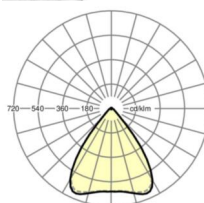

KARAKTERISTIEKEN

Bestelnummer	19435006100
EAN-nummer	4020863412297
CBS-code	94051190
Kenmerken	IP 20, Beschermingsklasse I, ENEC10 VDE, F, HACCP DIN10500/voedsel/IFS-toepassingsgerelateerde geschiktheid/BRC, Indoor, CE
Schokbestendigheidsgraad IK	IK03 (-20°C bis 35°C)
Omgevingstemperatuur	ta -20°C naar 35°C
Bijzondere eigenschappen	Ready for IoT
Garantieperiode	5 jaren
Overheidssubsidieprogramma's	BEG - federale subsidie voor efficiënte gebouwen (alleen geldig voor Duitsland)

ELEKTROTECHNIEK

Voorschakelapparaat	Elektronische driver DALI2 (1 stuk)
Systeemprestaties	53W
Netspanning	230V/50Hz
Aardleeschakelaar(s) (inschakelstroom)	13 stuks/B10, 21 stuks/B16, 21 stuks/C10, 35 stuks/C16
Energie-efficiëntieklasse/Lichtbron	E

LICHTTECHNIEK

Uitvoering	LED, Kleurweergave/Lichtkleur CRI ≥ 80 / 3000K
Kleurtolerantie (MacAdam)	3SDCM
Fotobiologische veiligheid (Armatuur)	RG1
Nominale lichtstroom	7625lm
LED Levensduur	50000h L80/B10 (Tq 35°C)
Lichtopbrengst	144lm/W
Stralingshoek	80° (C0) / 80° (C90)
UGR dw./l.	18.7 / 18.8

MECHANIEK

Kleur behuizing	verkeerswit RAL 9016
Maten (LxBxH/DxH)	1531mm x 55mm x 37mm
Gewicht (netto)	2kg
Montagewijze	Montage draagrailsysteem, Lichtstructuur

Maten

L	1531 mm	Lengte
B	55 mm	Breedte
H	37 mm	Hoogte

DEEP-LINK

<https://www.regiolux.de/nl/article/19435006100>

Referentie	LED 8000lm 830
ηLB	100 %
Φ ↓/↑	98 % / 2 %
UGR dw./l.	18.7 / 18.8