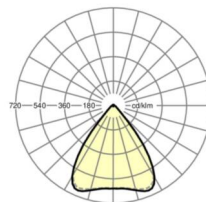

KARAKTERISTIEKEN

Bestelnummer	19435004100
EAN-nummer	4020863404414
CBS-code	94051190
Kenmerken	IP 20, Beschermingsklasse I, ENEC10 VDE, F, HACCP DIN10500/voedsel/IFS-toepassingsgerelateerde geschiktheid/BRC, Indoor, CE
Schokbestendigheidsgraad IK	IK03 (-20°C bis 35°C)
Omgevingstemperatuur	ta -20°C naar 35°C
Garantieperiode	5 jaren
Overheidssubsidieprogramma's	BEG - federale subsidie voor efficiënte gebouwen (alleen geldig voor Duitsland)

ELEKTROTECHNIEK

Voorschakelapparaat	Elektronische driver (1 stuks)
Systeemprestaties	53W
Netspanning	230V/50Hz
Energie-efficiëntieklasse/Lichtbron	E

LICHTTECHNIEK

Uitvoering	LED, Kleurweergave/Lichtkleur CRI ≥ 80 / 3000K
Kleurtolerantie (MacAdam)	3SDCM
Fotobiologische veiligheid (Armatuur)	RG1
Nominale lichtstroom	7625lm
LED Levensduur	50000h L80/B10 (Tq 35°C)
Lichtopbrengst	144lm/W
Stralingshoek	80° (C0) / 80° (C90)
UGR dw./l.	18.7 / 18.8

MECHANIEK

Kleur behuizing	verkeerswit RAL 9016
Maten (LxBxH/DxH)	1531mm x 55mm x 37mm
Gewicht (netto)	2kg
Montagewijze	Montage draagrailsysteem, Lichtstructuur

Maten

L	1531 mm	Lengte
B	55 mm	Breedte
H	37 mm	Hoogte

DEEP-LINK

<https://www.regiolux.de/nl/article/19435004100>

Referentie	LED 8000lm 830
ηLB	100 %
Φ ↓/↑	98 % / 2 %
UGR dw./l.	18.7 / 18.8