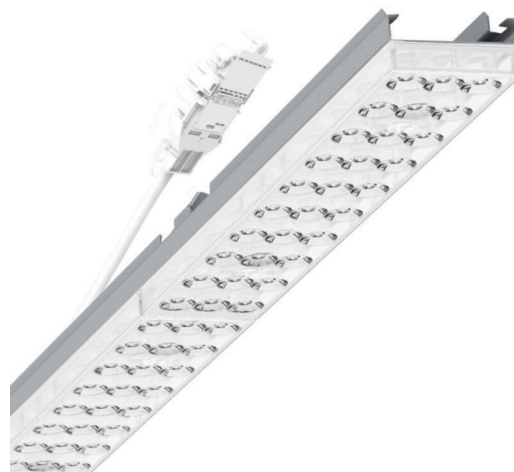

KARAKTERISTIEKEN

Bestelnummer	19435006035
EAN-nummer	4020863412426
CBS-code	94051190
Kenmerken	IP 20, Beschermingsklasse I, ENEC10 VDE, F, HACCP DIN10500/voedsel/IFS-toepassingsgerelateerde geschiktheid/BRC, Indoor, CE
Schokbestendigheidsgraad IK	IK03 (-20°C bis 35°C)
Omgevingstemperatuur	ta -20°C naar 35°C
Bijzondere eigenschappen	Ready for IoT
Garantieperiode	5 jaren
Overheidssubsidieprogramma's	BEG - federale subsidie voor efficiënte gebouwen (alleen geldig voor Duitsland)

ELEKTROTECHNIEK

Voorschakelapparaat	Elektronische driver DALI2 (1 stuks)
Systeemprestaties	53W
Netspanning	230V/50Hz
Aardleeschakelaar(s) (inschakelstroom)	13 stuks/B10, 21 stuks/B16, 21 stuks/C10, 35 stuks/C16
Energie-efficiëntieklasse/Lichtbron	D

LICHTTECHNIEK

Uitvoering	LED, Kleurweergave/Lichtkleur CRI ≥ 80 / 4000K
Kleurtolerantie (MacAdam)	3SDCM
Fotobiologische veiligheid (Armatuur)	RG1
Nominale lichtstroom	8190lm
LED Levensduur	50000h L80/B10 (Tq 35°C)
Lichtopbrengst	154lm/W
Stralingshoek	80° (C0) / 80° (C90)
UGR dw./l.	18.9 / 19.1

MECHANIEK

Kleur behuizing	zilvergrijs/wit aluminium RAL 9006/
Maten (LxBxH/DxH)	1531mm x 55mm x 37mm
Gewicht (netto)	2kg
Montagewijze	Montage draagrailsysteem, Lichtstructuur

Maten

L	1531 mm	Lengte
B	55 mm	Breedte
H	37 mm	Hoogte

DEEP-LINK

<https://www.regiolux.de/nl/article/19435006035>

Referentie	LED 8000lm 840
η_{LB}	100 %
$\Phi_{\downarrow/\uparrow}$	98 % / 2 %
UGR dw./l.	18.9 / 19.1