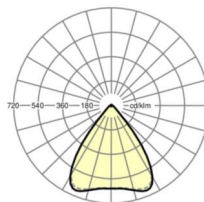

KARAKTERISTIEKEN

Bestelnummer	19435006035
EAN-nummer	4020863412426
CBS-code	94051190
Kenmerken	IP 20, Beschermingsklasse I, ENEC10 VDE, F, HACCP DIN10500/voedsel/IFS-toepassingsgerelateerde geschiktheid/BRC, Indoor, CE
Schokbestendigheidsgraad IK	IK03 (-20°C bis 35°C)
Omgevingstemperatuur	ta -20°C naar 35°C
Bijzondere eigenschappen	Ready for IoT
Garantieperiode	5 jaren
Overheidssubsidieprogramma's	BEG - federale subsidie voor efficiënte gebouwen (alleen geldig voor Duitsland)

ELEKTROTECHNIEK

Voorschakelapparaat	Elektronische driver DALI2 (1 stuks)
Systeemprestaties	53W
Netspanning	230V/50Hz
Aardleeschakelaar(s) (inschakelstroom)	13 stuks/B10, 21 stuks/B16, 21 stuks/C10, 35 stuks/C16
Energie-efficiëntieklasse/Lichtbron	D

LICHTTECHNIEK

Uitvoering	LED, Kleurweergave/Lichtkleur CRI ≥ 80 / 4000K
Kleurtolerantie (MacAdam)	3SDCM
Fotobiologische veiligheid (Armatuur)	RG1
Nominale lichtstroom	8190lm
LED Levensduur	50000h L80/B10 (Tq 35°C)
Lichtopbrengst	154lm/W
Stralingshoek	80° (C0) / 80° (C90)
UGR dw./l.	18.9 / 19.1

MECHANIEK

Kleur behuizing	zilvergrijs/wit aluminium RAL 9006/
Maten (LxBxH/DxH)	1531mm x 55mm x 37mm
Gewicht (netto)	2kg
Montagewijze	Montage draagrailsysteem, Lichtstructuur

Maten

L	1531 mm	Lengte
B	55 mm	Breedte
H	37 mm	Hoogte

DEEP-LINK

<https://www.regiolux.de/nl/article/19435006035>

Referentie	LED 8000lm 840
η_{LB}	100 %
$\Phi_{\downarrow/\uparrow}$	98 % / 2 %
UGR dw./l.	18.9 / 19.1