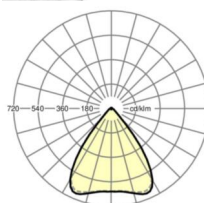

KARAKTERISTIEKEN

Bestelnummer	19435006034
EAN-nummer	4020863412433
CBS-code	94051190
Kenmerken	IP 20, Beschermingsklasse I, ENEC10 VDE, F, HACCP DIN10500/voedsel/IFS-toepassingsgerelateerde geschiktheid/BRC, Indoor, CE
Schokbestendigheidsgraad IK	IK03 (-20°C bis 35°C)
Omgevingstemperatuur	ta -20°C naar 35°C
Bijzondere eigenschappen	Ready for IoT
Garantieperiode	5 jaren
Overheidssubsidieprogramma's	BEG - federale subsidie voor efficiënte gebouwen (alleen geldig voor Duitsland)

ELEKTROTECHNIEK

Voorschakelapparaat	Elektronische driver DALI2 (1 stuk)
Systeemprestaties	53W
Netspanning	230V/50Hz
Aardleeschakelaar(s) (inschakelstroom)	13 stuks/B10, 21 stuks/B16, 21 stuks/C10, 35 stuks/C16
Energie-efficiëntieklasse/Lichtbron	D

LICHTTECHNIEK

Uitvoering	LED, Kleurweergave/Lichtkleur CRI ≥ 80 / 4000K
Kleurtolerantie (MacAdam)	3SDCM
Fotobiologische veiligheid (Armatuur)	RG1
Nominale lichtstroom	8190lm
LED Levensduur	50000h L80/B10 (Tq 35°C)
Lichtopbrengst	154lm/W
Stralingshoek	80° (C0) / 80° (C90)
UGR dw./l.	18.9 / 19.1

MECHANIEK

Kleur behuizing	zwart RAL 9005
Maten (LxBxH/DxH)	1531mm x 55mm x 37mm
Gewicht (netto)	2kg
Montagewijze	Montage draagrailsysteem, Lichtstructuur

Maten

L	1531 mm	Lengte
B	55 mm	Breedte
H	37 mm	Hoogte

DEEP-LINK

<https://www.regiolux.de/nl/article/19435006034>

Referentie	LED 8000lm 840
ηLB	100 %
Φ ↓/↑	98 % / 2 %
UGR dw./l.	18.9 / 19.1