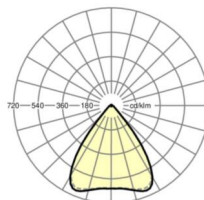

KARAKTERISTIEKEN

Bestelnummer	19435006030
EAN-nummer	4020863412440
CBS-code	94051190
Kenmerken	IP 20, Beschermingsklasse I, ENEC10 VDE, F, HACCP DIN10500/voedsel/IFS-toepassingsgerelateerde geschiktheid/BRC, Indoor, CE
Schokbestendigheidsgraad IK	IK03 (-20°C bis 35°C)
Omgevingstemperatuur	ta -20°C naar 35°C
Bijzondere eigenschappen	Ready for IoT
Garantieperiode	5 jaren
Overheidssubsidieprogramma's	BEG - federale subsidie voor efficiënte gebouwen (alleen geldig voor Duitsland)

ELEKTROTECHNIEK

Voorschakelapparaat	Elektronische driver DALI2 (1 stuk)
Systeemprestaties	53W
Netspanning	230V/50Hz
Aardleeschakelaar(s) (inschakelstroom)	13 stuks/B10, 21 stuks/B16, 21 stuks/C10, 35 stuks/C16
Energie-efficiëntieklasse/Lichtbron	D

LICHTTECHNIEK

Uitvoering	LED, Kleurweergave/Lichtkleur CRI ≥ 80 / 4000K
Kleurtolerantie (MacAdam)	3SDCM
Fotobiologische veiligheid (Armatuur)	RG1
Nominale lichtstroom	8190lm
LED Levensduur	50000h L80/B10 (Tq 35°C)
Lichtopbrengst	154lm/W
Stralingshoek	80° (C0) / 80° (C90)
UGR dw./l.	18.9 / 19.1

MECHANIEK

Kleur behuizing	verkeerswit RAL 9016
Maten (LxBxH/DxH)	1531mm x 55mm x 37mm
Gewicht (netto)	2kg
Montagewijze	Montage draagrailsysteem, Lichtstructuur

Maten

L	1531 mm	Lengte
B	55 mm	Breedte
H	37 mm	Hoogte

DEEP-LINK

<https://www.regiolux.de/nl/article/19435006030>

Referentie	LED 8000lm 840
ηLB	100 %
Φ ↓/↑	98 % / 2 %
UGR dw./l.	18.9 / 19.1