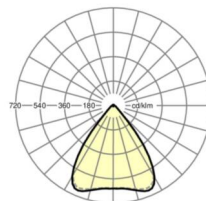

KARAKTERISTIEKEN

Bestelnummer	19435007030
EAN-nummer	4020863418497
CBS-code	94051190
Kenmerken	IP 20, Beschermingsklasse I, F, HACCP DIN10500/voedsel/IFS-toepassingsgerelateerde geschiktheid/BRC, Indoor, CE
Schokbestendigheidsgraad IK	IK03 (5°C bis 25°C)
Omgevingstemperatuur	ta 5°C naar 25°C
Garantieperiode	5 jaren
Overheidssubsidieprogramma's	BEG - federale subsidie voor efficiënte gebouwen (alleen geldig voor Duitsland)

ELEKTROTECHNIEK

Voorschakelapparaat	Elektronische driver noodlicht 3h (1 stuk)
Systeemprestaties	53W
Netspanning	230V/50Hz
Energie-efficiëntieklasse/Lichtbron	D

LICHTTECHNIEK

Uitvoering	LED, Kleurweergave/Lichtkleur CRI ≥ 80 / 4000K
Kleurtolerantie (MacAdam)	3SDCM
Fotobiologische veiligheid (Armatuur)	RG1
Nominale lichtstroom	8190lm
Nominale lichtstroom-Noodbedrijf	822lm
LED Levensduur	50000h L80/B10 (Tq 25°C)
Lichtopbrengst	154lm/W
Stralingshoek	80° (C0) / 80° (C90)
UGR dw./l.	18.9 / 19.1

MECHANIEK

Kleur behuizing	verkeerswit RAL 9016
Maten (LxBxH/DxH)	1531mm x 55mm x 37mm
Gewicht (netto)	2.3kg
Montagewijze	Montage draagrailstelsysteem, Lichtstructuur

Maten

L	1531 mm	Lengte
B	55 mm	Breedte
H	37 mm	Hoogte

DEEP-LINK

<https://www.regiolux.de/nl/article/19435007030>

Referentie	LED 8000lm 840
ηLB	100 %
Φ ↓/↑	98 % / 2 %
UGR dw./l.	18.9 / 19.1