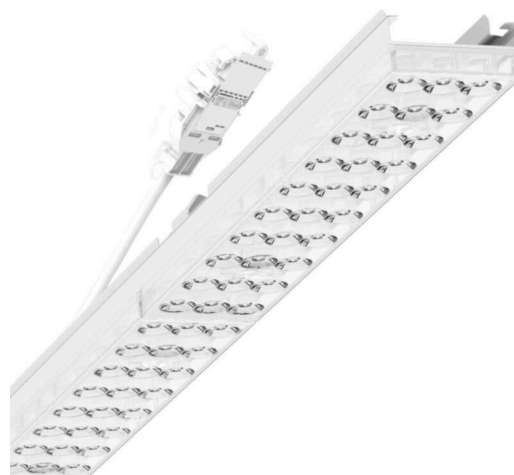

Armatuurunit variabel - Individual.Lens.Optic - direct diep-/breedstralend - visueel doorlopend

Armatuurunit van verzinkt, geprofileerd plaatstaal, oppervlak gecoat met polyesterhars. Gereedschapsloze bevestiging met in het design geïntegreerde druksluitingen waarborgt bescherming tegen diefstal en demontage. Variabel positioneerbaar in de draagrail. Kleur behuizing verkeerswit RAL 9016; Lichtverdeling direct diep-breedstralend via Individual.Lens.Optic van PMMA-kunststof. De individuele lensoptiek zorgt voor hoog montagegemak en is onderhoudsvriendelijk door het gemakkelijk te reinigen oppervlak. Het ritme van de 3-rijige individuele lensoptelling is binnen en over de armatuurunits perfect gecoördineerd en zorgt voor een homogene uitstraling in het pand. Elektrische aansluiting via aansluitkabel 1 m voor variabele positionering van de armatuurunit in de lichtband met 5-polig snelmontage-stekkerdeel met vrije fasevoorkeuze; met noodverlichtingsaccu 3h; Armatuurstatus via zichtbare status-LED in de armatuur (NL-B3); Lichtstroom in noodverlichtingbedrijf 822 lm. Ze zijn vervangbaar, maken modernisering mogelijk en verlengen de levensduur van het gehele systeem op een toekomstbestendige manier.

MECHANIEK

Kleur behuizing	verkeerswit RAL 9016
Maten (LxBxH/DxH)	1531mm x 55mm x 37mm
Gewicht (netto)	2.3kg
Montagewijze	Montage draagrailstelsysteem, Lichtstructuur

Maten

L	1531 mm	Lengte
B	55 mm	Breedte
H	37 mm	Hoogte

DEEP-LINK

<https://www.regiolux.de/nl/article/19435007030>

Referentie	LED 8000lm 840
ηLB	100 %
Φ ↓/↑	98 % / 2 %
UGR dw./l.	18.9 / 19.1