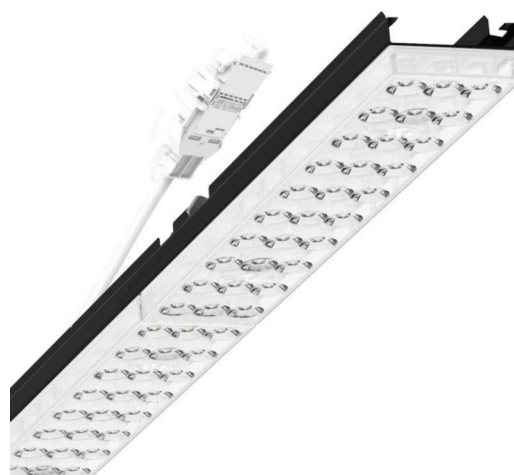

Armatuurunit variabel - Individual.Lens.Optic - direct diep-/breedstralend - visueel doorlopend

Armatuurunit van verzinkt, geprofileerd plaatstaal, oppervlak gecoat met polyesterhars. Gereedschapsloze bevestiging met in het design geïntegreerde druksluitingen waarborgt bescherming tegen diefstal en demontage. Variabel positioneerbaar in de draagrail. Kleur behuizing zwart RAL 9005; Lichtverdeling direct diep-breedstralend via Individual.Lens.Optic van PMMA-kunststof. De individuele lensoptiek zorgt voor hoog montagegemak en is onderhoudsvriendelijk door het gemakkelijk te reinigen oppervlak. Het ritme van de 3-rijige individuele lensoptelling is binnen en over de armatuurunits perfect gecoördineerd en zorgt voor een homogene uitstraling in het pand. Elektrische aansluiting via aansluitkabel 1 m voor variabele positionering van de armatuurunit in de lichtband met 3-polig snelmontage-stekkerdeel met vrije fasevoorzeeke. Ze zijn vervangbaar, maken modernisering mogelijk en verlengen de levensduur van het gehele systeem op een toekomstbestendige manier.

MECHANIEK

Kleur behuizing	zwart RAL 9005
Maten (LxBxH/DxH)	1531mm x 55mm x 37mm
Gewicht (netto)	2kg
Montagewijze	Montage draagrailsysteem, Lichtstructuur

Maten

L	1531 mm	Lengte
B	55 mm	Breedte
H	37 mm	Hoogte

DEEP-LINK

<https://www.regiolux.de/nl/article/19435004034>

Referentie	LED 8000lm 840
ηLB	100 %
Φ ↓/↑	98 % / 2 %
UGR dw./l.	18.9 / 19.1