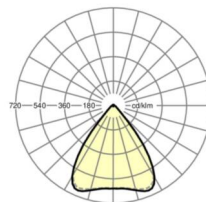

KARAKTERISTIEKEN

Bestelnummer	19435004034
EAN-nummer	4020863404551
CBS-code	94051190
Kenmerken	IP 20, Beschermingsklasse I, ENEC10 VDE, F, HACCP DIN10500/voedsel/IFS-toepassingsgerelateerde geschiktheid/BRC, Indoor, CE
Schokbestendigheidsgraad IK	IK03 (-20°C bis 35°C)
Omgevingstemperatuur	ta -20°C naar 35°C
Garantieperiode	5 jaren
Overheidssubsidieprogramma's	BEG - federale subsidie voor efficiënte gebouwen (alleen geldig voor Duitsland)

ELEKTROTECHNIEK

Voorschakelapparaat	Elektronische driver (1 stuks)
Systeemprestaties	53W
Netspanning	230V/50Hz
Energie-efficiëntieklasse/Lichtbron	D

LICHTTECHNIEK

Uitvoering	LED, Kleurweergave/Lichtkleur CRI ≥ 80 / 4000K
Kleurtolerantie (MacAdam)	3SDCM
Fotobiologische veiligheid (Armatuur)	RG1
Nominale lichtstroom	8190lm
LED Levensduur	50000h L80/B10 (Tq 35°C)
Lichtopbrengst	154lm/W
Stralingshoek	80° (C0) / 80° (C90)
UGR dw./l.	18.9 / 19.1

MECHANIEK

Kleur behuizing	zwart RAL 9005
Maten (LxBxH/DxH)	1531mm x 55mm x 37mm
Gewicht (netto)	2kg
Montagewijze	Montage draagrailsysteem, Lichtstructuur

Maten

L	1531 mm	Lengte
B	55 mm	Breedte
H	37 mm	Hoogte

DEEP-LINK

<https://www.regiolux.de/nl/article/19435004034>

Referentie	LED 8000lm 840
ηLB	100 %
Φ ↓/↑	98 % / 2 %
UGR dw./l.	18.9 / 19.1