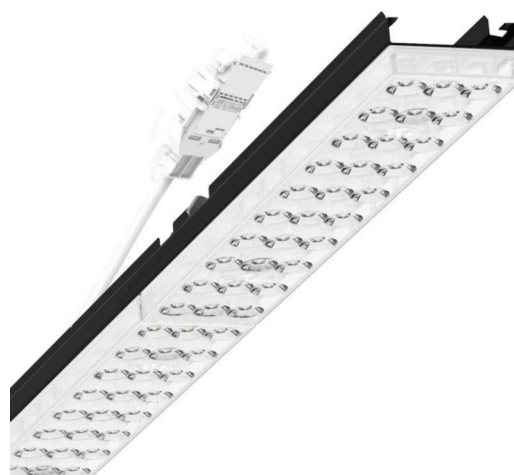

Armatuurunit variabel - Individual.Lens.Optic - direct diep-/breedstralend - visueel doorlopend

Armatuurunit van verzinkt, geprofileerd plaatstaal, oppervlak gecoat met polyesterhars. Gereedschapsloze bevestiging met in het design geïntegreerde druksluitingen waarborgt bescherming tegen diefstal en demontage. Variabel positioneerbaar in de draagrail. Kleur behuizing zwart RAL 9005; Lichtverdeling direct diep-breedstralend via Individual.Lens.Optic van PMMA-kunststof. De individuele lensoptiek zorgt voor hoog montagegemak en is onderhoudsvriendelijk door het gemakkelijk te reinigen oppervlak. Het ritme van de 3-rijige individuele lensopstelling is binnen en over de armatuurunits perfect gecoördineerd en zorgt voor een homogene uitstraling in het pand. Elektrische aansluiting via aansluitkabel 1 m voor variabele positionering van de armatuurunit in de lichtband met 5-polig snelmontage-stekkerdeel met vrije fasevoorzeeke. Ze zijn vervangbaar, maken modernisering mogelijk en verlengen de levensduur van het gehele systeem op een toekomstbestendige manier.

MECHANIEK

Kleur behuizing	zwart RAL 9005
Maten (LxBxH/DxH)	1531mm x 55mm x 37mm
Gewicht (netto)	2kg
Montagewijze	Montage draagrailsysteem, Lichtstructuur

Maten

L	1531 mm	Lengte
B	55 mm	Breedte
H	37 mm	Hoogte

DEEP-LINK

<https://www.regiolux.de/nl/article/19435006174>

Referentie	LED 8000lm 865
ηLB	100 %
Φ ↓/↑	98 % / 2 %
UGR dw./l.	18.8 / 19.0