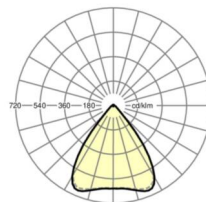

KARAKTERISTIEKEN

Bestelnummer	19435006174
EAN-nummer	4020863412136
CBS-code	94051190
Kenmerken	IP 20, Beschermingsklasse I, ENEC10 VDE, F, HACCP DIN10500/voedsel/IFS-toepassingsgerelateerde geschiktheid/BRC, Indoor, CE
Schokbestendigheidsgraad IK	IK03 (-20°C bis 35°C)
Omgevingstemperatuur	ta -20°C naar 35°C
Bijzondere eigenschappen	Ready for IoT
Garantieperiode	5 jaren
Overheidssubsidieprogramma's	BEG - federale subsidie voor efficiënte gebouwen (alleen geldig voor Duitsland)

ELEKTROTECHNIEK

Voorschakelapparaat	Elektronische driver DALI2 (1 stuk)
Systeemprestaties	53W
Netspanning	230V/50Hz
Aardleeschakelaar(s) (inschakelstroom)	13 stuks/B10, 22 stuks/B16, 21 stuks/C10, 36 stuks/C16
Energie-efficiëntieklasse/Lichtbron	D

LICHTTECHNIEK

Uitvoering	LED, Kleurweergave/Lichtkleur CRI ≥ 80 / 6500K
Kleurtolerantie (MacAdam)	3SDCM
Fotobiologische veiligheid (Armatuur)	RG1
Nominale lichtstroom	7887lm
LED Levensduur	50000h L80/B10 (Tq 35°C)
Lichtopbrengst	149lm/W
Stralingshoek	80° (C0) / 80° (C90)
UGR dw./l.	18.8 / 19.0

MECHANIEK

Kleur behuizing	zwart RAL 9005
Maten (LxBxH/DxH)	1531mm x 55mm x 37mm
Gewicht (netto)	2kg
Montagewijze	Montage draagrailsysteem, Lichtstructuur

Maten

L	1531 mm	Lengte
B	55 mm	Breedte
H	37 mm	Hoogte

DEEP-LINK

<https://www.regiolux.de/nl/article/19435006174>

Referentie	LED 8000lm 865
ηLB	100 %
Φ ↓/↑	98 % / 2 %
UGR dw./l.	18.8 / 19.0