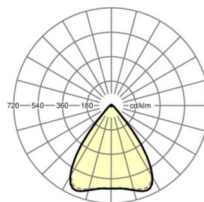

KARAKTERISTIEKEN

Bestelnummer	19435006170
EAN-nummer	4020863412143
CBS-code	94051190
Kenmerken	IP 20, Beschermingsklasse I, ENEC10 VDE, F, HACCP DIN10500/voedsel/IFS-toepassingsgerelateerde geschiktheid/BRC, Indoor, CE
Schokbestendigheidsgraad IK	IK03 (-20°C bis 35°C)
Omgevingstemperatuur	ta -20°C naar 35°C
Bijzondere eigenschappen	Ready for IoT
Garantieperiode	5 jaren
Overheidssubsidieprogramma's	BEG - federale subsidie voor efficiënte gebouwen (alleen geldig voor Duitsland)

ELEKTROTECHNIEK

Voorschakelapparaat	Elektronische driver DALI2 (1 stuk)
Systeemprestaties	53W
Netspanning	230V/50Hz
Aardleeschakelaar(s) (inschakelstroom)	13 stuks/B10, 22 stuks/B16, 21 stuks/C10, 36 stuks/C16
Energie-efficiëntieklasse/Lichtbron	D

LICHTTECHNIEK

Uitvoering	LED, Kleurweergave/Lichtkleur CRI ≥ 80 / 6500K
Kleurtolerantie (MacAdam)	3SDCM
Fotobiologische veiligheid (Armatuur)	RG1
Nominale lichtstroom	7887lm
LED Levensduur	50000h L80/B10 (Tq 35°C)
Lichtopbrengst	149lm/W
Stralingshoek	80° (C0) / 80° (C90)
UGR dw./l.	18.8 / 19.0

MECHANIEK

Kleur behuizing	verkeerswit RAL 9016
Maten (LxBxH/DxH)	1531mm x 55mm x 37mm
Gewicht (netto)	2kg
Montagewijze	Montage draagrailsysteem, Lichtstructuur

Maten

L	1531 mm	Lengte
B	55 mm	Breedte
H	37 mm	Hoogte

DEEP-LINK

<https://www.regiolux.de/nl/article/19435006170>

Referentie	LED 8000lm 865
ηLB	100 %
Φ ↓/↑	98 % / 2 %
UGR dw./l.	18.8 / 19.0