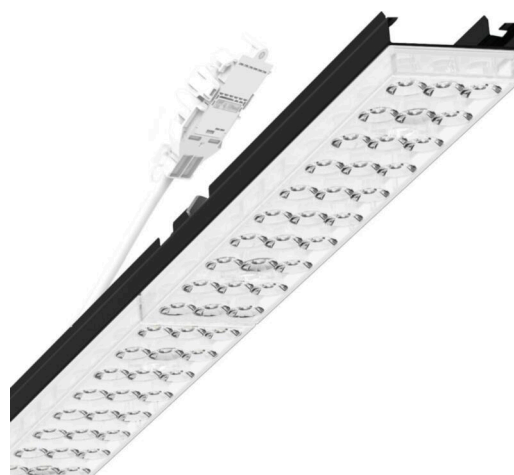

Armatuurunit variabel - Individual.Lens.Optic - direct diep-/breedstralend - visueel doorlopend

Armatuurunit van verzinkt, geprofileerd plaatstaal, oppervlak gecoat met polyesterhars. Gereedschapsloze bevestiging met in het design geïntegreerde druksluitingen waarborgt bescherming tegen diefstal en demontage. Variabel positioneerbaar in de draagrail. Kleur behuizing zwart RAL 9005; Lichtverdeling direct diep-breedstralend via Individual.Lens.Optic van PMMA-kunststof. De individuele lensoptiek zorgt voor hoog montagegemak en is onderhoudsvriendelijk door het gemakkelijk te reinigen oppervlak. Het ritme van de 3-rijige individuele lensopstelling is binnen en over de armatuurunits perfect gecoördineerd en zorgt voor een homogene uitstraling in het pand. Elektrische aansluiting via aansluitkabel 1 m voor variabele positionering van de armatuurunit in de lichtband met 3-polig snelmontage-stekkerdeel met vrije fasevoorzeeke. Ze zijn vervangbaar, maken modernisering mogelijk en verlengen de levensduur van het gehele systeem op een toekomstbestendige manier.

MECHANIEK

Kleur behuizing	zwart RAL 9005
Maten (LxBxH/DxH)	1531mm x 55mm x 37mm
Gewicht (netto)	2kg
Montagewijze	Montage draagrailsysteem, Lichtstructuur

Maten

L	1531 mm	Lengte
B	55 mm	Breedte
H	37 mm	Hoogte

DEEP-LINK

<https://www.regiolux.de/nl/article/19435004174>

Referentie	LED 8000lm 865
ηLB	100 %
Φ ↓/↑	98 % / 2 %
UGR dw./l.	18.8 / 19.0