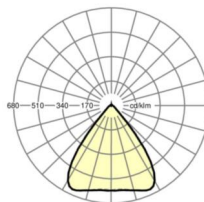

KARAKTERISTIEKEN

Bestelnummer	19435006120
EAN-nummer	4020863412259
CBS-code	94051190
Kenmerken	IP 20, Beschermingsklasse I, ENEC10 VDE, F, HACCP DIN10500/voedsel/IFS-toepassingsgerelateerde geschiktheid/BRC, Indoor, CE
Schokbestendigheidsgraad IK	IK03 (-20°C bis 35°C)
Omgevingstemperatuur	ta -20°C naar 35°C
Bijzondere eigenschappen	Ready for IoT
Garantieperiode	5 jaren
Overheidssubsidieprogramma's	BEG - federale subsidie voor efficiënte gebouwen (alleen geldig voor Duitsland)

ELEKTROTECHNIEK

Voorschakelapparaat	Elektronische driver DALI2 (1 stuk)
Systeemprestaties	53W
Netspanning	230V/50Hz
Aardleischakelaar(s) (inschakelstroom)	13 stuks/B10, 22 stuks/B16, 21 stuks/C10, 36 stuks/C16
Energie-efficiëntieklasse/Lichtbron	C

LICHTTECHNIEK

Uitvoering	LED, Kleurweergave/Lichtkleur CRI ≥ 80 / 3000K
Kleurtolerantie (MacAdam)	3SDCM
Fotobiologische veiligheid (Armatuur)	RG1
Nominale lichtstroom	8967lm
LED Levensduur	50000h L80/B10 (Tq 35°C)
Lichtopbrengst	170lm/W
Stralingshoek	80° (C0) / 80° (C90)
UGR dw./l.	19.5 / 19.7

MECHANIEK

Kleur behuizing	verkeerswit RAL 9016
Maten (LxBxH/DxH)	1531mm x 55mm x 37mm
Gewicht (netto)	2kg
Montagewijze	Montage draagrailsysteem, Lichtstructuur

Maten

L	1531 mm	Lengte
B	55 mm	Breedte
H	37 mm	Hoogte

DEEP-LINK

<https://www.regiolux.de/nl/article/19435006120>

Referentie	LED 9000lm 830
ηLB	100 %
Φ ↓/↑	98 % / 2 %
UGR dw./l.	19.5 / 19.7