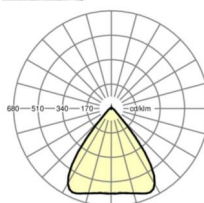

KARAKTERISTIEKEN

Bestelnummer	19435006050
EAN-nummer	4020863412402
CBS-code	94051190
Kenmerken	IP 20, Beschermingsklasse I, ENEC10 VDE, F, HACCP DIN10500/voedsel/IFS-toepassingsgerelateerde geschiktheid/BRC, Indoor, CE
Schokbestendigheidsgraad IK	IK03 (-20°C bis 35°C)
Omgevingstemperatuur	ta -20°C naar 35°C
Bijzondere eigenschappen	Ready for IoT
Garantieperiode	5 jaren
Overheidssubsidieprogramma's	BEG - federale subsidie voor efficiënte gebouwen (alleen geldig voor Duitsland)

ELEKTROTECHNIEK

Voorschakelapparaat	Elektronische driver DALI2 (1 stuk)
Systeemprestaties	53W
Netspanning	230V/50Hz
Aardleeschakelaar(s) (inschakelstroom)	13 stuks/B10, 22 stuks/B16, 21 stuks/C10, 36 stuks/C16
Energie-efficiëntieklasse/Lichtbron	C

LICHTTECHNIEK

Uitvoering	LED, Kleurweergave/Lichtkleur CRI ≥ 80 / 4000K
Kleurtolerantie (MacAdam)	3SDCM
Fotobiologische veiligheid (Armatuur)	RG1
Nominale lichtstroom	9244lm
LED Levensduur	50000h L80/B10 (Tq 35°C)
Lichtopbrengst	176lm/W
Stralingshoek	80° (C0) / 80° (C90)
UGR dw./l.	19.6 / 19.8

MECHANIEK

Kleur behuizing	verkeerswit RAL 9016
Maten (LxBxH/DxH)	1531mm x 55mm x 37mm
Gewicht (netto)	2kg
Montagewijze	Montage draagrailsysteem, Lichtstructuur

Maten

L	1531 mm	Lengte
B	55 mm	Breedte
H	37 mm	Hoogte

DEEP-LINK

<https://www.regiolux.de/nl/article/19435006050>

Referentie	LED 9000lm 840
ηLB	100 %
Φ ↓/↑	98 % / 2 %
UGR dw./l.	19.6 / 19.8