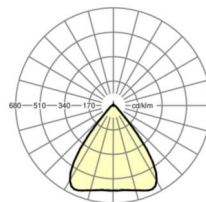

KARAKTERISTIEKEN

Bestelnummer	19435004050
EAN-nummer	4020863404520
CBS-code	94051190
Kenmerken	IP 20, Beschermingsklasse I, ENEC10 VDE, F, HACCP DIN10500/voedsel/IFS-toepassingsgerelateerde geschiktheid/BRC, Indoor, CE
Schokbestendigheidsgraad IK	IK03 (-20°C bis 35°C)
Omgevingstemperatuur	ta -20°C naar 35°C
Garantieperiode	5 jaren
Overheidssubsidieprogramma's	BEG - federale subsidie voor efficiënte gebouwen (alleen geldig voor Duitsland)

ELEKTROTECHNIEK

Voorschakelapparaat	Elektronische driver (1 stuks)
Systeemprestaties	53W
Netspanning	230V/50Hz
Energie-efficiëntieklasse/Lichtbron	C

LICHTTECHNIEK

Uitvoering	LED, Kleurweergave/Lichtkleur CRI ≥ 80 / 4000K
Kleurtolerantie (MacAdam)	3SDCM
Fotobiologische veiligheid (Armatuur)	RG1
Nominale lichtstroom	9244lm
LED Levensduur	50000h L80/B10 (Tq 35°C)
Lichtopbrengst	176lm/W
Stralingshoek	80° (C0) / 80° (C90)
UGR dw./l.	19.6 / 19.8

MECHANIEK

Kleur behuizing	verkeerswit RAL 9016
Maten (LxBxH/DxH)	1531mm x 55mm x 37mm
Gewicht (netto)	2kg
Montagewijze	Montage draagrailsysteem, Lichtstructuur

Maten

L	1531 mm	Lengte
B	55 mm	Breedte
H	37 mm	Hoogte

DEEP-LINK

<https://www.regiolux.de/nl/article/19435004050>

Referentie	LED 9000lm 840
ηLB	100 %
Φ ↓/↑	98 % / 2 %
UGR dw./l.	19.6 / 19.8