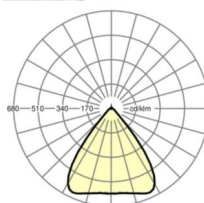

KARAKTERISTIEKEN

Bestelnummer	19435006190
EAN-nummer	4020863412105
CBS-code	94051190
Kenmerken	IP 20, Beschermingsklasse I, ENEC10 VDE, F, HACCP DIN10500/voedsel/IFS-toepassingsgerelateerde geschiktheid/BRC, Indoor, CE
Schokbestendigheidsgraad IK	IK03 (-20°C bis 35°C)
Omgevingstemperatuur	ta -20°C naar 35°C
Bijzondere eigenschappen	Ready for IoT
Garantieperiode	5 jaren
Overheidssubsidieprogramma's	BEG - federale subsidie voor efficiënte gebouwen (alleen geldig voor Duitsland)

ELEKTROTECHNIEK

Voorschakelapparaat	Elektronische driver DALI2 (1 stuk)
Systeemprestaties	53W
Netspanning	230V/50Hz
Aardleeschakelaar(s) (inschakelstroom)	13 stuks/B10, 22 stuks/B16, 21 stuks/C10, 36 stuks/C16
Energie-efficiëntieklasse/Lichtbron	C

LICHTTECHNIEK

Uitvoering	LED, Kleurweergave/Lichtkleur CRI ≥ 80 / 6500K
Kleurtolerantie (MacAdam)	3SDCM
Fotobiologische veiligheid (Armatuur)	RG1
Nominale lichtstroom	9068lm
LED Levensduur	50000h L80/B10 (Tq 35°C)
Lichtopbrengst	172lm/W
Stralingshoek	80° (C0) / 80° (C90)
UGR dw./l.	19.5 / 19.8

MECHANIEK

Kleur behuizing	verkeerswit RAL 9016
Maten (LxBxH/DxH)	1531mm x 55mm x 37mm
Gewicht (netto)	2kg
Montagewijze	Montage draagrailsysteem, Lichtstructuur

Maten

L	1531 mm	Lengte
B	55 mm	Breedte
H	37 mm	Hoogte

DEEP-LINK

<https://www.regiolux.de/nl/article/19435006190>

Referentie	LED 9000lm 865
ηLB	100 %
Φ ↓/↑	98 % / 2 %
UGR dw./l.	19.5 / 19.8