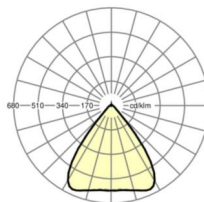

KARAKTERISTIEKEN

Bestelnummer	19435004190
EAN-nummer	4020863404223
CBS-code	94051190
Kenmerken	IP 20, Beschermingsklasse I, ENEC10 VDE, F, HACCP DIN10500/voedsel/IFS-toepassingsgerelateerde geschiktheid/BRC, Indoor, CE
Schokbestendigheidsgraad IK	IK03 (-20°C bis 35°C)
Omgevingstemperatuur	ta -20°C naar 35°C
Garantieperiode	5 jaren
Overheidssubsidieprogramma's	BEG - federale subsidie voor efficiënte gebouwen (alleen geldig voor Duitsland)

ELEKTROTECHNIEK

Voorschakelapparaat	Elektronische driver (1 stuks)
Systeemprestaties	53W
Netspanning	230V/50Hz
Energie-efficiëntieklasse/Lichtbron	C

LICHTTECHNIEK

Uitvoering	LED, Kleurweergave/Lichtkleur CRI ≥ 80 / 6500K
Kleurtolerantie (MacAdam)	3SDCM
Fotobiologische veiligheid (Armatuur)	RG1
Nominale lichtstroom	9068lm
LED Levensduur	50000h L80/B10 (Tq 35°C)
Lichtopbrengst	172lm/W
Stralingshoek	80° (C0) / 80° (C90)
UGR dw./l.	19.5 / 19.8

MECHANIEK

Kleur behuizing	verkeerswit RAL 9016
Maten (LxBxH/DxH)	1531mm x 55mm x 37mm
Gewicht (netto)	2kg
Montagewijze	Montage draagrailsysteem, Lichtstructuur

Maten

L	1531 mm	Lengte
B	55 mm	Breedte
H	37 mm	Hoogte

DEEP-LINK

<https://www.regiolux.de/nl/article/19435004190>

Referentie	LED 9000lm 865
ηLB	100 %
Φ ↓/↑	98 % / 2 %
UGR dw./l.	19.5 / 19.8