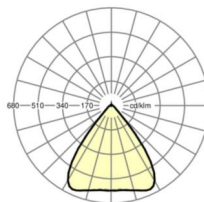

KARAKTERISTIEKEN

Bestelnummer	19435026110
EAN-nummer	4020863417261
CBS-code	94051190
Kenmerken	IP 20, Beschermingsklasse I, ENEC10 VDE, F, HACCP DIN10500/voedsel/IFS-toepassingsgerelateerde geschiktheid/BRC, Indoor, CE
Schokbestendigheidsgraad IK	IK03 (-20°C bis 40°C)
Omgevingstemperatuur	ta -20°C naar 40°C
Bijzondere eigenschappen	Ready for IoT
Garantieperiode	5 jaren
Overheidssubsidieprogramma's	BEG - federale subsidie voor efficiënte gebouwen (alleen geldig voor Duitsland)

ELEKTROTECHNIEK

Voorschakelapparaat	Elektronische driver DALI2 (1 stuk)
Systeemprestaties	56W
Netspanning	230V/50Hz
Aardleeschakelaar(s) (inschakelstroom)	13 stuks/B10, 24 stuks/B16, 25 stuks/C10, 40 stuks/C16
Energie-efficiëntieklasse/Lichtbron	D

LICHTTECHNIEK

Uitvoering	LED, Kleurweergave/Lichtkleur CRI ≥ 80 / 3000K
Kleurtolerantie (MacAdam)	3SDCM
Fotobiologische veiligheid (Armatuur)	RG1
Nominale lichtstroom	9795lm
LED Levensduur	50000h L80/B10 (Tq 40°C)
Lichtopbrengst	176lm/W
Stralingshoek	80° (C0) / 80° (C90)
UGR dw./l.	18.4 / 18.6

MECHANIEK

Kleur behuizing	verkeerswit RAL 9016
Maten (LxBxH/DxH)	2299mm x 55mm x 37mm
Gewicht (netto)	2.6kg
Montagewijze	Montage draagrailsysteem, Lichtstructuur

Maten

L	2299 mm	Lengte
B	55 mm	Breedte
H	37 mm	Hoogte

DEEP-LINK

<https://www.regiolux.de/nl/article/19435026110>

Referentie	LED 10000lm 830
ηLB	100 %
Φ ↓/↑	98 % / 2 %
UGR dw./l.	18.4 / 18.6