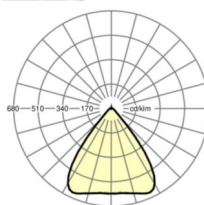

KARAKTERISTIEKEN

Bestelnummer	19435026040
EAN-nummer	4020863417254
CBS-code	94051190
Kenmerken	IP 20, Beschermingsklasse I, ENEC10 VDE, F, HACCP DIN10500/voedsel/IFS-toepassingsgerelateerde geschiktheid/BRC, Indoor, CE
Schokbestendigheidsgraad IK	IK03 (-20°C bis 40°C)
Omgevingstemperatuur	ta -20°C naar 40°C
Garantieperiode	5 jaren
Overheidssubsidieprogramma's	BEG - federale subsidie voor efficiënte gebouwen (alleen geldig voor Duitsland)

ELEKTROTECHNIEK

Voorschakelapparaat	Elektronische driver DALI2 (1 stuks)
Systeemprestaties	56W
Netspanning	230V/50Hz
Aardlekschakelaar(s) (inschakelstroom)	13 stuks/B10, 24 stuks/B16, 25 stuks/C10, 40 stuks/C16
Energie-efficiëntieklasse/Lichtbron	C

LICHTTECHNIEK

Uitvoering	LED, Kleurweergave/Lichtkleur CRI ≥ 80 / 4000K
Kleurtolerantie (MacAdam)	3SDCM
Fotobiologische veiligheid (Armatuur)	RG1
Nominale lichtstroom	10098lm
LED Levensduur	50000h L80/B10 (Tq 40°C)
Lichtopbrengst	181lm/W
Stralingshoek	80° (C0) / 80° (C90)
UGR dw./l.	18.5 / 18.7

MECHANIEK

Kleur behuizing	verkeerswit RAL 9016
Maten (LxBxH/DxH)	2299mm x 55mm x 37mm
Gewicht (netto)	2.6kg
Montagewijze	Montage draagrailsysteem, Lichtstructuur

Maten

L	2299 mm	Lengte
B	55 mm	Breedte
H	37 mm	Hoogte

DEEP-LINK

<https://www.regiolux.de/nl/article/19435026040>

Referentie	LED 10000lm 840
ηLB	100 %
Φ ↓/↑	98 % / 2 %
UGR dw./l.	18.5 / 18.7