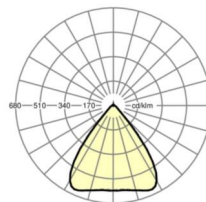

KARAKTERISTIEKEN

Bestelnummer	19435024040
EAN-nummer	4020863417131
CBS-code	94051190
Kenmerken	IP 20, Beschermingsklasse I, ENEC10 VDE, F, HACCP DIN10500/voedsel/IFS-toepassingsgerelateerde geschiktheid/BRC, Indoor, CE
Schokbestendigheidsgraad IK	IK03 (-20°C bis 40°C)
Omgevingstemperatuur	ta -20°C naar 40°C
Garantieperiode	5 jaren
Overheidssubsidieprogramma's	BEG - federale subsidie voor efficiënte gebouwen (alleen geldig voor Duitsland)

ELEKTROTECHNIEK

Voorschakelapparaat	Elektronische driver (1 stuks)
Systeemprestaties	56W
Netspanning	230V/50Hz
Aardleischakelaar(s) (inschakelstroom)	17 stuks/B10, 28 stuks/B16, 29 stuks/C10, 48 stuks/C16
Energie-efficiëntieklasse/Lichtbron	C

LICHTTECHNIEK

Uitvoering	LED, Kleurweergave/Lichtkleur CRI ≥ 80 / 4000K
Kleurtolerantie (MacAdam)	3SDCM
Fotobiologische veiligheid (Armatuur)	RG1
Nominale lichtstroom	10098lm
LED Levensduur	50000h L80/B10 (Tq 40°C)
Lichtopbrengst	181lm/W
Stralingshoek	80° (C0) / 80° (C90)
UGR dw./l.	18.5 / 18.7

MECHANIEK

Kleur behuizing	verkeerswit RAL 9016
Maten (LxBxH/DxH)	2299mm x 55mm x 37mm
Gewicht (netto)	2.6kg
Montagewijze	Montage draagrailstelsysteem, Lichtstructuur

Maten

L	2299 mm	Lengte
B	55 mm	Breedte
H	37 mm	Hoogte

DEEP-LINK

<https://www.regiolux.de/nl/article/19435024040>

Referentie	LED 10000lm 840
η_{LB}	100 %
Φ ↓/↑	98 % / 2 %
UGR dw./l.	18.5 / 18.7