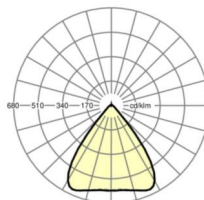

KARAKTERISTIEKEN

Bestelnummer	19435026180
EAN-nummer	4020863417278
CBS-code	94051190
Kenmerken	IP 20, Beschermingsklasse I, ENEC10 VDE, F, HACCP DIN10500/voedsel/IFS-toepassingsgerelateerde geschiktheid/BRC, Indoor, CE
Schokbestendigheidsgraad IK	IK03 (-20°C bis 40°C)
Omgevingstemperatuur	ta -20°C naar 40°C
Bijzondere eigenschappen	Ready for IoT
Garantieperiode	5 jaren
Overheidssubsidieprogramma's	BEG - federale subsidie voor efficiënte gebouwen (alleen geldig voor Duitsland)

ELEKTROTECHNIEK

Voorschakelapparaat	Elektronische driver DALI2 (1 stuk)
Systeemprestaties	56W
Netspanning	230V/50Hz
Aardleischakelaar(s) (inschakelstroom)	13 stuks/B10, 24 stuks/B16, 25 stuks/C10, 40 stuks/C16
Energie-efficiëntieklasse/Lichtbron	C

LICHTTECHNIEK

Uitvoering	LED, Kleurweergave/Lichtkleur CRI ≥ 80 / 6500K
Kleurtolerantie (MacAdam)	3SDCM
Fotobiologische veiligheid (Armatuur)	RG1
Nominale lichtstroom	9906lm
LED Levensduur	50000h L80/B10 (Tq 40°C)
Lichtopbrengst	178lm/W
Stralingshoek	80° (C0) / 80° (C90)
UGR dw./l.	18.4 / 18.7

MECHANIEK

Kleur behuizing	verkeerswit RAL 9016
Maten (LxBxH/DxH)	2299mm x 55mm x 37mm
Gewicht (netto)	2.6kg
Montagewijze	Montage draagrailsysteem, Lichtstructuur

Maten

L	2299 mm	Lengte
B	55 mm	Breedte
H	37 mm	Hoogte

DEEP-LINK

<https://www.regiolux.de/nl/article/19435026180>

Referentie	LED 10000lm 865
ηLB	100 %
Φ ↓/↑	98 % / 2 %
UGR dw./l.	18.4 / 18.7