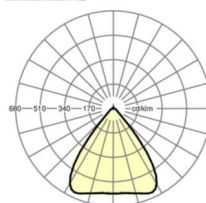

KARAKTERISTIEKEN

Bestelnummer	19435024180
EAN-nummer	4020863417155
CBS-code	94051190
Kenmerken	IP 20, Beschermingsklasse I, ENEC10 VDE, F, HACCP DIN10500/voedsel/IFS-toepassingsgerelateerde geschiktheid/BRC, Indoor, CE
Schokbestendigheidsgraad IK	IK03 (-20°C bis 40°C)
Omgevingstemperatuur	ta -20°C naar 40°C
Garantieperiode	5 jaren
Overheidssubsidieprogramma's	BEG - federale subsidie voor efficiënte gebouwen (alleen geldig voor Duitsland)

ELEKTROTECHNIEK

Voorschakelapparaat	Elektronische driver (1 stuks)
Systeemprestaties	56W
Netspanning	230V/50Hz
Aardleischakelaar(s) (inschakelstroom)	17 stuks/B10, 28 stuks/B16, 29 stuks/C10, 48 stuks/C16
Energie-efficiëntieklasse/Lichtbron	C

LICHTTECHNIEK

Uitvoering	LED, Kleurweergave/Lichtkleur CRI ≥ 80 / 6500K
Kleurtolerantie (MacAdam)	3SDCM
Fotobiologische veiligheid (Armatuur)	RG1
Nominale lichtstroom	9906lm
LED Levensduur	50000h L80/B10 (Tq 40°C)
Lichtopbrengst	178lm/W
Stralingshoek	80° (C0) / 80° (C90)
UGR dw./l.	18.4 / 18.7

MECHANIEK

Kleur behuizing	verkeerswit RAL 9016
Maten (LxBxH/DxH)	2299mm x 55mm x 37mm
Gewicht (netto)	2.6kg
Montagewijze	Montage draagrailsysteem, Lichtstructuur

Maten

L	2299 mm	Lengte
B	55 mm	Breedte
H	37 mm	Hoogte

DEEP-LINK

<https://www.regiolux.de/nl/article/19435024180>

Referentie	LED 10000lm 865
ηLB	100 %
Φ ↓/↑	98 % / 2 %
UGR dw./l.	18.4 / 18.7