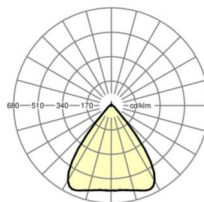

KARAKTERISTIEKEN

Bestelnummer	19435026260
EAN-nummer	4020863417292
CBS-code	94051190
Kenmerken	IP 20, Beschermingsklasse I, ENEC10 VDE, F, HACCP DIN10500/voedsel/IFS-toepassingsgerelateerde geschiktheid/BRC, Indoor, CE
Schokbestendigheidsgraad IK	IK03 (-20°C bis 35°C)
Omgevingstemperatuur	ta -20°C naar 35°C
Bijzondere eigenschappen	Ready for IoT
Garantieperiode	5 jaren
Overheidssubsidieprogramma's	BEG - federale subsidie voor efficiënte gebouwen (alleen geldig voor Duitsland)

ELEKTROTECHNIEK

Voorschakelapparaat	Elektronische driver DALI2 (1 stuk)
Systeemprestaties	79W
Netspanning	230V/50Hz
Aardleischakelaar(s) (inschakelstroom)	13 stuks/B10, 24 stuks/B16, 25 stuks/C10, 40 stuks/C16
Energie-efficiëntieklasse/Lichtbron	D

LICHTTECHNIEK

Uitvoering	LED, Kleurweergave/Lichtkleur CRI ≥ 80 / 3000K
Kleurtolerantie (MacAdam)	3SDCM
Fotobiologische veiligheid (Armatuur)	RG1
Nominale lichtstroom	13450lm
LED Levensduur	50000h L80/B10 (Tq 35°C)
Lichtopbrengst	170lm/W
Stralingshoek	80° (C0) / 80° (C90)
UGR dw./l.	19.5 / 19.7

MECHANIEK

Kleur behuizing	verkeerswit RAL 9016
Maten (LxBxH/DxH)	2299mm x 55mm x 37mm
Gewicht (netto)	2.6kg
Montagewijze	Montage draagrailsysteem, Lichtstructuur

Maten

L	2299 mm	Lengte
B	55 mm	Breedte
H	37 mm	Hoogte

DEEP-LINK

<https://www.regiolux.de/nl/article/19435026260>

Referentie	LED 14000lm 830
ηLB	100 %
Φ ↓/↑	98 % / 2 %
UGR dw./l.	19.5 / 19.7