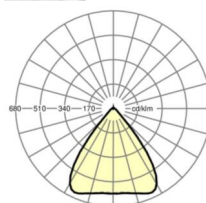

KARAKTERISTIEKEN

Bestelnummer	19435024260
EAN-nummer	4020863417179
CBS-code	94051190
Kenmerken	IP 20, Beschermingsklasse I, ENEC10 VDE, F, HACCP DIN10500/voedsel/IFS-toepassingsgerelateerde geschiktheid/BRC, Indoor, CE
Schokbestendigheidsgraad IK	IK03 (-20°C bis 35°C)
Omgevingstemperatuur	ta -20°C naar 35°C
Garantieperiode	5 jaren
Overheidssubsidieprogramma's	BEG - federale subsidie voor efficiënte gebouwen (alleen geldig voor Duitsland)

ELEKTROTECHNIEK

Voorschakelapparaat	Elektronische driver (1 stuks)
Systeemprestaties	79W
Netspanning	230V/50Hz
Aardlekschakelaar(s) (inschakelstroom)	13 stuks/B10, 21 stuks/B16, 22 stuks/C10, 36 stuks/C16
Energie-efficiëntieklasse/Lichtbron	D

LICHTTECHNIEK

Uitvoering	LED, Kleurweergave/Lichtkleur CRI ≥ 80 / 3000K
Kleurtolerantie (MacAdam)	3SDCM
Fotobiologische veiligheid (Armatuur)	RG1
Nominale lichtstroom	13450lm
LED Levensduur	50000h L80/B10 (Tq 35°C)
Lichtopbrengst	170lm/W
Stralingshoek	80° (C0) / 80° (C90)
UGR dw./l.	19.5 / 19.7

MECHANIEK

Kleur behuizing	verkeerswit RAL 9016
Maten (LxBxH/DxH)	2299mm x 55mm x 37mm
Gewicht (netto)	2.6kg
Montagewijze	Montage draagrailstelsysteem, Lichtstructuur

Maten

L	2299 mm	Lengte
B	55 mm	Breedte
H	37 mm	Hoogte

DEEP-LINK

<https://www.regiolux.de/nl/article/19435024260>

Referentie	LED 14000lm 830
ηLB	100 %
Φ ↓/↑	98 % / 2 %
UGR dw./l.	19.5 / 19.7