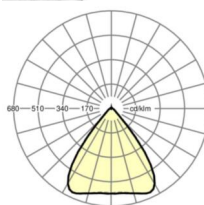

KARAKTERISTIEKEN

Bestelnummer	19435024250
EAN-nummer	4020863417162
CBS-code	94051190
Kenmerken	IP 20, Beschermingsklasse I, ENEC10 VDE, F, HACCP DIN10500/voedsel/IFS-toepassingsgerelateerde geschiktheid/BRC, Indoor, CE
Schokbestendigheidsgraad IK	IK03 (-20°C bis 35°C)
Omgevingstemperatuur	ta -20°C naar 35°C
Garantieperiode	5 jaren
Overheidssubsidieprogramma's	BEG - federale subsidie voor efficiënte gebouwen (alleen geldig voor Duitsland)

ELEKTROTECHNIEK

Voorschakelapparaat	Elektronische driver (1 stuks)
Systeemprestaties	79W
Netspanning	230V/50Hz
Aardlekschakelaar(s) (inschakelstroom)	13 stuks/B10, 21 stuks/B16, 22 stuks/C10, 36 stuks/C16
Energie-efficiëntieklasse/Lichtbron	C

LICHTTECHNIEK

Uitvoering	LED, Kleurweergave/Lichtkleur CRI ≥ 80 / 4000K
Kleurtolerantie (MacAdam)	3SDCM
Fotobiologische veiligheid (Armatuur)	RG1
Nominale lichtstroom	13866lm
LED Levensduur	50000h L80/B10 (Tq 35°C)
Lichtopbrengst	176lm/W
Stralingshoek	80° (C0) / 80° (C90)
UGR dw./l.	19.6 / 19.8

MECHANIEK

Kleur behuizing	verkeerswit RAL 9016
Maten (LxBxH/DxH)	2299mm x 55mm x 37mm
Gewicht (netto)	2.6kg
Montagewijze	Montage draagrailsysteem, Lichtstructuur

Maten

L	2299 mm	Lengte
B	55 mm	Breedte
H	37 mm	Hoogte

DEEP-LINK

<https://www.regiolux.de/nl/article/19435024250>

Referentie	LED 14000lm 840
ηLB	100 %
Φ ↓/↑	98 % / 2 %
UGR dw./l.	19.6 / 19.8