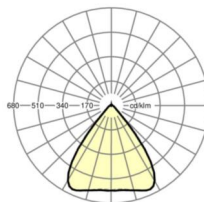

KARAKTERISTIEKEN

Bestelnummer	19435026270
EAN-nummer	4020863417308
CBS-code	94051190
Kenmerken	IP 20, Beschermingsklasse I, ENEC10 VDE, F, HACCP DIN10500/voedsel/IFS-toepassingsgerelateerde geschiktheid/BRC, Indoor, CE
Schokbestendigheidsgraad IK	IK03 (-20°C bis 35°C)
Omgevingstemperatuur	ta -20°C naar 35°C
Bijzondere eigenschappen	Ready for IoT
Garantieperiode	5 jaren
Overheidssubsidieprogramma's	BEG - federale subsidie voor efficiënte gebouwen (alleen geldig voor Duitsland)

ELEKTROTECHNIEK

Voorschakelapparaat	Elektronische driver DALI2 (1 stuk)
Systeemprestaties	79W
Netspanning	230V/50Hz
Aardleeschakelaar(s) (inschakelstroom)	13 stuks/B10, 24 stuks/B16, 25 stuks/C10, 40 stuks/C16
Energie-efficiëntieklasse/Lichtbron	C

LICHTTECHNIEK

Uitvoering	LED, Kleurweergave/Lichtkleur CRI ≥ 80 / 6500K
Kleurtolerantie (MacAdam)	3SDCM
Fotobiologische veiligheid (Armatuur)	RG1
Nominale lichtstroom	13603lm
LED Levensduur	50000h L80/B10 (Tq 35°C)
Lichtopbrengst	172lm/W
Stralingshoek	80° (C0) / 80° (C90)
UGR dw./l.	19.5 / 19.8

MECHANIEK

Kleur behuizing	verkeerswit RAL 9016
Maten (LxBxH/DxH)	2299mm x 55mm x 37mm
Gewicht (netto)	2.6kg
Montagewijze	Montage draagrailsysteem, Lichtstructuur

Maten

L	2299 mm	Lengte
B	55 mm	Breedte
H	37 mm	Hoogte

DEEP-LINK

<https://www.regiolux.de/nl/article/19435026270>

Referentie	LED 14000lm 865
ηLB	100 %
Φ ↓/↑	98 % / 2 %
UGR dw./l.	19.5 / 19.8