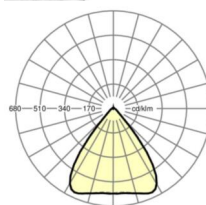

KARAKTERISTIEKEN

Bestelnummer	19435024270
EAN-nummer	4020863417186
CBS-code	94051190
Kenmerken	IP 20, Beschermingsklasse I, ENEC10 VDE, F, HACCP DIN10500/voedsel/IFS-toepassingsgerelateerde geschiktheid/BRC, Indoor, CE
Schokbestendigheidsgraad IK	IK03 (-20°C bis 35°C)
Omgevingstemperatuur	ta -20°C naar 35°C
Garantieperiode	5 jaren
Overheidssubsidieprogramma's	BEG - federale subsidie voor efficiënte gebouwen (alleen geldig voor Duitsland)

ELEKTROTECHNIEK

Voorschakelapparaat	Elektronische driver (1 stuks)
Systeemprestaties	79W
Netspanning	230V/50Hz
Aardleischakelaar(s) (inschakelstroom)	13 stuks/B10, 21 stuks/B16, 22 stuks/C10, 36 stuks/C16
Energie-efficiëntieklasse/Lichtbron	C

LICHTTECHNIEK

Uitvoering	LED, Kleurweergave/Lichtkleur CRI ≥ 80 / 6500K
Kleurtolerantie (MacAdam)	3SDCM
Fotobiologische veiligheid (Armatuur)	RG1
Nominale lichtstroom	13603lm
LED Levensduur	50000h L80/B10 (Tq 35°C)
Lichtopbrengst	172lm/W
Stralingshoek	80° (C0) / 80° (C90)
UGR dw./l.	19.5 / 19.8

MECHANIEK

Kleur behuizing	verkeerswit RAL 9016
Maten (LxBxH/DxH)	2299mm x 55mm x 37mm
Gewicht (netto)	2.6kg
Montagewijze	Montage draagrailsysteem, Lichtstructuur

Maten

L	2299 mm	Lengte
B	55 mm	Breedte
H	37 mm	Hoogte

DEEP-LINK

<https://www.regiolux.de/nl/article/19435024270>

Referentie	LED 14000lm 865
ηLB	100 %
Φ ↓/↑	98 % / 2 %
UGR dw./l.	19.5 / 19.8