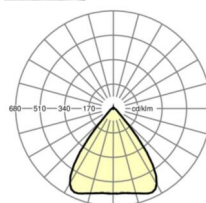

KARAKTERISTIEKEN

Bestelnummer	19435026290
EAN-nummer	4020863417339
CBS-code	94051190
Kenmerken	IP 20, Beschermingsklasse I, ENEC10 VDE, F, HACCP DIN10500/voedsel/IFS-toepassingsgerelateerde geschiktheid/BRC, Indoor, CE
Schokbestendigheidsgraad IK	IK03 (-20°C bis 30°C)
Omgevingstemperatuur	ta -20°C naar 30°C
Bijzondere eigenschappen	Ready for IoT
Garantieperiode	5 jaren
Overheidssubsidieprogramma's	BEG - federale subsidie voor efficiënte gebouwen (alleen geldig voor Duitsland)

ELEKTROTECHNIEK

Voorschakelapparaat	Elektronische driver DALI2 (1 stuks)
Systeemprestaties	115W
Netspanning	230V/50Hz
Aardlekschakelaar(s) (inschakelstroom)	14 stuks/B10, 22 stuks/B16
Energie-efficiëntieklasse/Lichtbron	D

LICHTTECHNIEK

Uitvoering	LED, Kleurweergave/Lichtkleur CRI ≥ 80 / 3000K
Kleurtolerantie (MacAdam)	3SDCM
Fotobiologische veiligheid (Armatuur)	RG1
Nominale lichtstroom	18613lm
LED Levensduur	50000h L80/B10 (Tq 30°C)
Lichtopbrengst	162lm/W
Stralingshoek	80° (C0) / 80° (C90)
UGR dw./l.	20.6 / 20.9

MECHANIEK

Kleur behuizing	verkeerswit RAL 9016
Maten (LxBxH/DxH)	2299mm x 55mm x 37mm
Gewicht (netto)	2.6kg
Montagewijze	Montage draagrailstelsysteem, Lichtstructuur

Maten

L	2299 mm	Lengte
B	55 mm	Breedte
H	37 mm	Hoogte

DEEP-LINK

<https://www.regiolux.de/nl/article/19435026290>

Referentie	LED 19000lm 830
ηLB	100 %
Φ ↓/↑	98 % / 2 %
UGR dw./l.	20.6 / 20.9