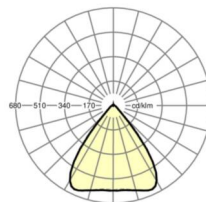

KARAKTERISTIEKEN

Bestelnummer	19435024290
EAN-nummer	4020863417209
CBS-code	94051190
Kenmerken	IP 20, Beschermingsklasse I, ENEC10 VDE, F, HACCP DIN10500/voedsel/IFS-toepassingsgerelateerde geschiktheid/BRC, Indoor, CE
Schokbestendigheidsgraad IK	IK03 (-20°C bis 30°C)
Omgevingstemperatuur	ta -20°C naar 30°C
Garantieperiode	5 jaren
Overheidssubsidieprogramma's	BEG - federale subsidie voor efficiënte gebouwen (alleen geldig voor Duitsland)

ELEKTROTECHNIEK

Voorschakelapparaat	Elektronische driver (1 stuks)
Systeemprestaties	115W
Netspanning	230V/50Hz
Aardleischakelaar(s) (inschakelstroom)	7 stuks/B10, 11 stuks/B16, 11 stuks/C10, 18 stuks/C16
Energie-efficiëntieklasse/Lichtbron	D

LICHTTECHNIEK

Uitvoering	LED, Kleurweergave/Lichtkleur CRI ≥ 80 / 3000K
Kleurtolerantie (MacAdam)	3SDCM
Fotobiologische veiligheid (Armatuur)	RG1
Nominale lichtstroom	18613lm
LED Levensduur	50000h L80/B10 (Tq 30°C)
Lichtopbrengst	162lm/W
Stralingshoek	80° (C0) / 80° (C90)
UGR dw./l.	20.6 / 20.9

MECHANIEK

Kleur behuizing	verkeerswit RAL 9016
Maten (LxBxH/DxH)	2299mm x 55mm x 37mm
Gewicht (netto)	2.6kg
Montagewijze	Montage draagrailstelsysteem, Lichtstructuur

Maten

L	2299 mm	Lengte
B	55 mm	Breedte
H	37 mm	Hoogte

DEEP-LINK

<https://www.regiolux.de/nl/article/19435024290>

Referentie
ηLB
Φ ↓/↑
UGR dw./l.

LED 19000lm 830
100 %
98 % / 2 %
20.6 / 20.9