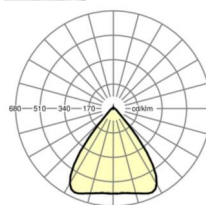

KARAKTERISTIEKEN

Bestelnummer	19435026280
EAN-nummer	4020863417315
CBS-code	94051190
Kenmerken	IP 20, Beschermingsklasse I, ENEC10 VDE, F, HACCP DIN10500/voedsel/IFS-toepassingsgerelateerde geschiktheid/BRC, Indoor, CE
Schokbestendigheidsgraad IK	IK03 (-20°C bis 30°C)
Omgevingstemperatuur	ta -20°C naar 30°C
Bijzondere eigenschappen	Ready for IoT
Garantieperiode	5 jaren
Overheidssubsidieprogramma's	BEG - federale subsidie voor efficiënte gebouwen (alleen geldig voor Duitsland)

ELEKTROTECHNIEK

Voorschakelapparaat	Elektronische driver DALI2 (1 stuks)
Systeemprestaties	115W
Netspanning	230V/50Hz
Aardleeschakelaar(s) (inschakelstroom)	14 stuks/B10, 22 stuks/B16
Energie-efficiëntieklasse/Lichtbron	C

LICHTTECHNIEK

Uitvoering	LED, Kleurweergave/Lichtkleur CRI ≥ 80 / 4000K
Kleurtolerantie (MacAdam)	3SDCM
Fotobiologische veiligheid (Armatuur)	RG1
Nominale lichtstroom	19189lm
LED Levensduur	50000h L80/B10 (Tq 30°C)
Lichtopbrengst	167lm/W
Stralingshoek	80° (C0) / 80° (C90)
UGR dw./l.	20.7 / 21.0

MECHANIEK

Kleur behuizing	verkeerswit RAL 9016
Maten (LxBxH/DxH)	2299mm x 55mm x 37mm
Gewicht (netto)	2.6kg
Montagewijze	Montage draagrailstelsysteem, Lichtstructuur

Maten

L	2299 mm	Lengte
B	55 mm	Breedte
H	37 mm	Hoogte

DEEP-LINK

<https://www.regiolux.de/nl/article/19435026280>

Referentie	LED 19000lm 840
ηLB	100 %
Φ ↓/↑	98 % / 2 %
UGR dw./l.	20.7 / 21.0