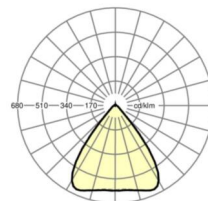

KARAKTERISTIEKEN

Bestelnummer	19435027280
EAN-nummer	4020863419234
CBS-code	94051190
Kenmerken	IP 20, Beschermingsklasse I, F, HACCP DIN10500/voedsel/IFS-toepassingsgerelateerde geschiktheid/BRC, Indoor, CE
Schokbestendigheidsgraad IK	IK03 (5°C bis 30°C)
Omgevingstemperatuur	ta 5°C naar 30°C
Garantieperiode	5 jaren
Overheidssubsidieprogramma's	BEG - federale subsidie voor efficiënte gebouwen (alleen geldig voor Duitsland)

ELEKTROTECHNIEK

Voorschakelapparaat	Elektronische driver noodlicht 3h (1 stuks)
Systeemprestaties	115W
Netspanning	230V/50Hz
Aardlekschakelaar(s) (inschakelstroom)	7 stuks/B10, 11 stuks/B16, 11 stuks/C10, 18 stuks/C16
Energie-efficiëntieklasse/Lichtbron	C

LICHTTECHNIEK

Uitvoering	LED, Kleurweergave/Lichtkleur CRI ≥ 80 / 4000K
Kleurtolerantie (MacAdam)	3SDCM
Fotobiologische veiligheid (Armatuur)	RG1
Nominale lichtstroom	19189lm
Nominale lichtstroom-Noodbedrijf	888lm
LED Levensduur	50000h L80/B10 (Tq 30°C)
Lichtopbrengst	167lm/W
Stralingshoek	80° (C0) / 80° (C90)
UGR dw./l.	20.7 / 21.0

MECHANIEK

Kleur behuizing	verkeerswit RAL 9016
Maten (LxBxH/DxH)	2299mm x 55mm x 37mm
Gewicht (netto)	2.9kg
Montagewijze	Montage draagrailsysteem, Lichtstructuur

Maten

L	2299 mm	Lengte
B	55 mm	Breedte
H	37 mm	Hoogte

DEEP-LINK

<https://www.regiolux.de/nl/article/19435027280>

Referentie	LED 19000lm 840
ηLB	100 %
Φ ↓/↑	98 % / 2 %
UGR dw./l.	20.7 / 21.0