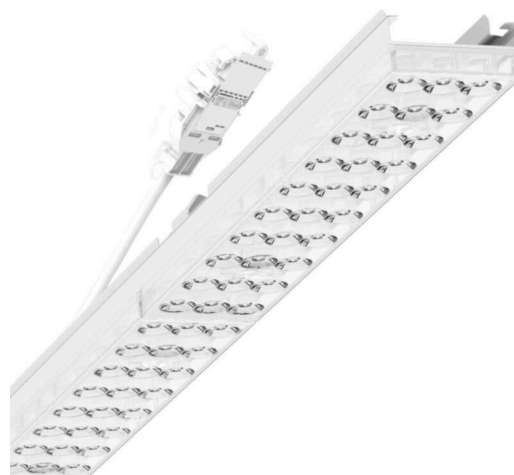

KARAKTERISTIEKEN

Bestelnummer	19435027280
EAN-nummer	4020863419234
CBS-code	94051190
Kenmerken	IP 20, Beschermingsklasse I, F, HACCP DIN10500/voedsel/IFS-toepassingsgerelateerde geschiktheid/BRC, Indoor, CE
Schokbestendigheidsgraad IK	IK03 (5°C bis 30°C)
Omgevingstemperatuur	ta 5°C naar 30°C
Garantieperiode	5 jaren
Overheidssubsidieprogramma's	BEG - federale subsidie voor efficiënte gebouwen (alleen geldig voor Duitsland)

ELEKTROTECHNIEK

Voorschakelapparaat	Elektronische driver noodlicht 3h (1 stuks)
Systeemprestaties	115W
Netspanning	230V/50Hz
Aardlekschakelaar(s) (inschakelstroom)	7 stuks/B10, 11 stuks/B16, 11 stuks/C10, 18 stuks/C16
Energie-efficiëntieklasse/Lichtbron	C

LICHTTECHNIEK

Uitvoering	LED, Kleurweergave/Lichtkleur CRI ≥ 80 / 4000K
Kleurtolerantie (MacAdam)	3SDCM
Fotobiologische veiligheid (Armatuur)	RG1
Nominale lichtstroom	19189lm
Nominale lichtstroom-Noodbedrijf	888lm
LED Levensduur	50000h L80/B10 (Tq 30°C)
Lichtopbrengst	167lm/W
Stralingshoek	80° (C0) / 80° (C90)
UGR dw./l.	20.7 / 21.0

MECHANIEK

Kleur behuizing	verkeerswit RAL 9016
Maten (LxBxH/DxH)	2299mm x 55mm x 37mm
Gewicht (netto)	2.9kg
Montagewijze	Montage draagrailsysteem, Lichtstructuur

Maten

L	2299 mm	Lengte
B	55 mm	Breedte
H	37 mm	Hoogte

DEEP-LINK

<https://www.regiolux.de/nl/article/19435027280>

Referentie	LED 19000lm 840
ηLB	100 %
Φ ↓/↑	98 % / 2 %
UGR dw./l.	20.7 / 21.0