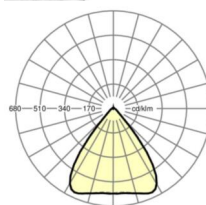

KARAKTERISTIEKEN

Bestelnummer	19435024280
EAN-nummer	4020863417193
CBS-code	94051190
Kenmerken	IP 20, Beschermingsklasse I, ENEC10 VDE, F, HACCP DIN10500/voedsel/IFS-toepassingsgerelateerde geschiktheid/BRC, Indoor, CE
Schokbestendigheidsgraad IK	IK03 (-20°C bis 30°C)
Omgevingstemperatuur	ta -20°C naar 30°C
Garantieperiode	5 jaren
Overheidssubsidieprogramma's	BEG - federale subsidie voor efficiënte gebouwen (alleen geldig voor Duitsland)

ELEKTROTECHNIEK

Voorschakelapparaat	Elektronische driver (1 stuks)
Systeemprestaties	115W
Netspanning	230V/50Hz
Aardleischakelaar(s) (inschakelstroom)	7 stuks/B10, 11 stuks/B16, 11 stuks/C10, 18 stuks/C16
Energie-efficiëntieklasse/Lichtbron	C

LICHTTECHNIEK

Uitvoering	LED, Kleurweergave/Lichtkleur CRI ≥ 80 / 4000K
Kleurtolerantie (MacAdam)	3SDCM
Fotobiologische veiligheid (Armatuur)	RG1
Nominale lichtstroom	19189lm
LED Levensduur	50000h L80/B10 (Tq 30°C)
Lichtopbrengst	167lm/W
Stralingshoek	80° (C0) / 80° (C90)
UGR dw./l.	20.7 / 21.0

MECHANIEK

Kleur behuizing	verkeerswit RAL 9016
Maten (LxBxH/DxH)	2299mm x 55mm x 37mm
Gewicht (netto)	2.6kg
Montagewijze	Montage draagrailsysteem, Lichtstructuur

Maten

L	2299 mm	Lengte
B	55 mm	Breedte
H	37 mm	Hoogte

DEEP-LINK

<https://www.regiolux.de/nl/article/19435024280>

Referentie	LED 19000lm 840
ηLB	100 %
Φ ↓/↑	98 % / 2 %
UGR dw./l.	20.7 / 21.0