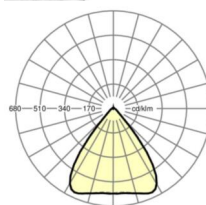

KARAKTERISTIEKEN

Bestelnummer	19435026300
EAN-nummer	4020863417346
CBS-code	94051190
Kenmerken	IP 20, Beschermingsklasse I, ENEC10 VDE, F, HACCP DIN10500/voedsel/IFS-toepassingsgerelateerde geschiktheid/BRC, Indoor, CE
Schokbestendigheidsgraad IK	IK03 (-20°C bis 30°C)
Omgevingstemperatuur	ta -20°C naar 30°C
Bijzondere eigenschappen	Ready for IoT
Garantieperiode	5 jaren
Overheidssubsidieprogramma's	BEG - federale subsidie voor efficiënte gebouwen (alleen geldig voor Duitsland)

ELEKTROTECHNIEK

Voorschakelapparaat	Elektronische driver DALI2 (1 stuks)
Systeemprestaties	115W
Netspanning	230V/50Hz
Aardlekschakelaar(s) (inschakelstroom)	14 stuks/B10, 22 stuks/B16
Energie-efficiëntieklasse/Lichtbron	C

LICHTTECHNIEK

Uitvoering	LED, Kleurweergave/Lichtkleur CRI ≥ 80 / 6500K
Kleurtolerantie (MacAdam)	3SDCM
Fotobiologische veiligheid (Armatuur)	RG1
Nominale lichtstroom	18824lm
LED Levensduur	50000h L80/B10 (Tq 30°C)
Lichtopbrengst	164lm/W
Stralingshoek	80° (C0) / 80° (C90)
UGR dw./l.	20.6 / 20.9

MECHANIEK

Kleur behuizing	verkeerswit RAL 9016
Maten (LxBxH/DxH)	2299mm x 55mm x 37mm
Gewicht (netto)	2.6kg
Montagewijze	Montage draagrailsysteem, Lichtstructuur

Maten

L	2299 mm	Lengte
B	55 mm	Breedte
H	37 mm	Hoogte

DEEP-LINK

<https://www.regiolux.de/nl/article/19435026300>

Referentie
ηLB
Φ ↓/↑
UGR dw./l.

LED 19000lm 865
100 %
98 % / 2 %
20.6 / 20.9