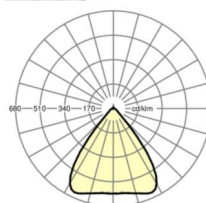

KARAKTERISTIEKEN

Bestelnummer	19435024300
EAN-nummer	4020863417216
CBS-code	94051190
Kenmerken	IP 20, Beschermingsklasse I, ENEC10 VDE, F, HACCP DIN10500/voedsel/IFS-toepassingsgerelateerde geschiktheid/BRC, Indoor, CE
Schokbestendigheidsgraad IK	IK03 (-20°C bis 30°C)
Omgevingstemperatuur	ta -20°C naar 30°C
Garantieperiode	5 jaren
Overheidssubsidieprogramma's	BEG - federale subsidie voor efficiënte gebouwen (alleen geldig voor Duitsland)

ELEKTROTECHNIEK

Voorschakelapparaat	Elektronische driver (1 stuks)
Systeemprestaties	115W
Netspanning	230V/50Hz
Aardleischakelaar(s) (inschakelstroom)	7 stuks/B10, 11 stuks/B16, 11 stuks/C10, 18 stuks/C16
Energie-efficiëntieklasse/Lichtbron	C

LICHTTECHNIEK

Uitvoering	LED, Kleurweergave/Lichtkleur CRI ≥ 80 / 6500K
Kleurtolerantie (MacAdam)	3SDCM
Fotobiologische veiligheid (Armatuur)	RG1
Nominale lichtstroom	18824lm
LED Levensduur	50000h L80/B10 (Tq 30°C)
Lichtopbrengst	164lm/W
Stralingshoek	80° (C0) / 80° (C90)
UGR dw./l.	20.6 / 20.9

MECHANIEK

Kleur behuizing	verkeerswit RAL 9016
Maten (LxBxH/DxH)	2299mm x 55mm x 37mm
Gewicht (netto)	2.6kg
Montagewijze	Montage draagrailstelsysteem, Lichtstructuur

Maten

L	2299 mm	Lengte
B	55 mm	Breedte
H	37 mm	Hoogte

DEEP-LINK

<https://www.regiolux.de/nl/article/19435024300>

Referentie
ηLB
Φ ↓/↑
UGR dw./l.

LED 19000lm 865
100 %
98 % / 2 %
20.6 / 20.9